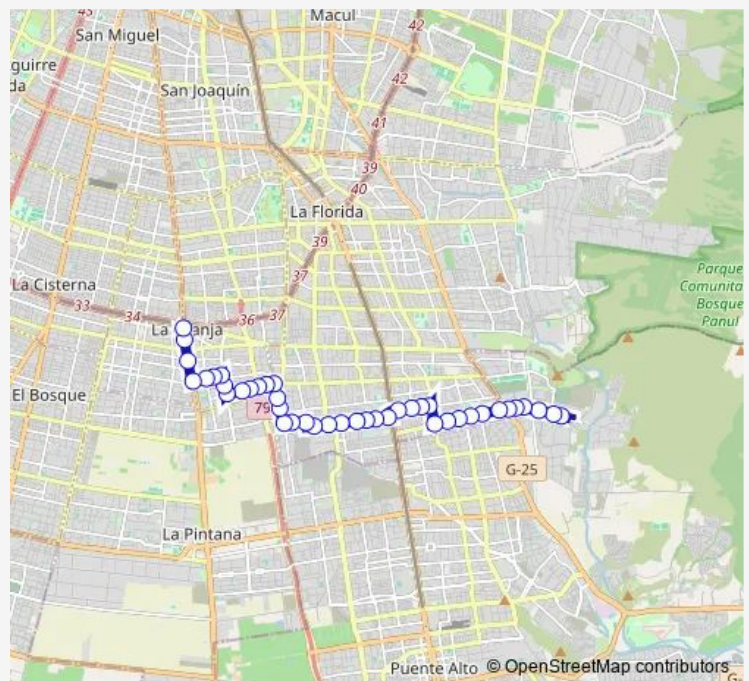

Bus E11 Diego Portales - (M) Santa Rosa

[Go to website](#)

Direction

Pf408-Diego Portales / esq. Viña del Monte —
Pe1318-Parada 11 / (M) Santa Rosa

42 stops

[Open route schedule](#)

- Pf408-Diego Portales / esq. Viña del Monte
- Pf409-Diego Portales / esq. Av. Santa Rosa
- Pf410-Diego Portales / esq. Casa Real
- Pf411-Diego Portales / esq. Malvilla
- Pf412-Diego Portales / esq. Escarcha
- Pf968-Parada 4 / Paradero 26 Av. La Florida
- Pe313-Diego Portales / esq. Cordillera
- Pe314-Diego Portales / esq. Delia Poniente
- Pe340-Diego Portales / esq. La Alauda
- Pe341-Diego Portales / esq. Calle 1
- Pe342-Diego Portales / esq. Denébola
- Pe343-Diego Portales / esq. Santa Cecilia
- Pe1271-San Jorge / esq. Santa Lucía
- Pe1281-San Jorge / esq. San Pablo
- Pe345-San Jorge / esq. Bacteriológico
- Pe346-San Jorge / esq. Pasaje 4
- Pe863-Parada 6 / (M) Los Quillayes
- Pe703-María Elena / esq. Millaray
- Pe704-María Elena / esq. Lago Llanquihue
- Pe705-María Elena / esq. Gabriela Mistral
- Pe706-María Elena / esq. Los Gladiolos

Route schedule

Pf408-Diego Portales / esq. Viña del Monte —
Pe1318-Parada 11 / (M) Santa Rosa

Monday	00:00
Tuesday	00:00
Wednesday	00:00
Thursday	00:00
Friday	00:00
Saturday	00:00
Sunday	00:00

Route info

Direction: Pf408-Diego Portales / esq. Viña del Monte

Stops: 42

Trip Duration: 0 hour 38 min

E11 — Diego Portales - (M) Santa Rosa

Pe605-María Elena / esq. Av. Santa Raquel

Pe707-María Elena / esq. Oriente

Monday 00:00

Tuesday 00:00

Wednesday 00:00

Thursday 00:00

Friday 00:00

Saturday 00:00

Sunday 00:00

Route info