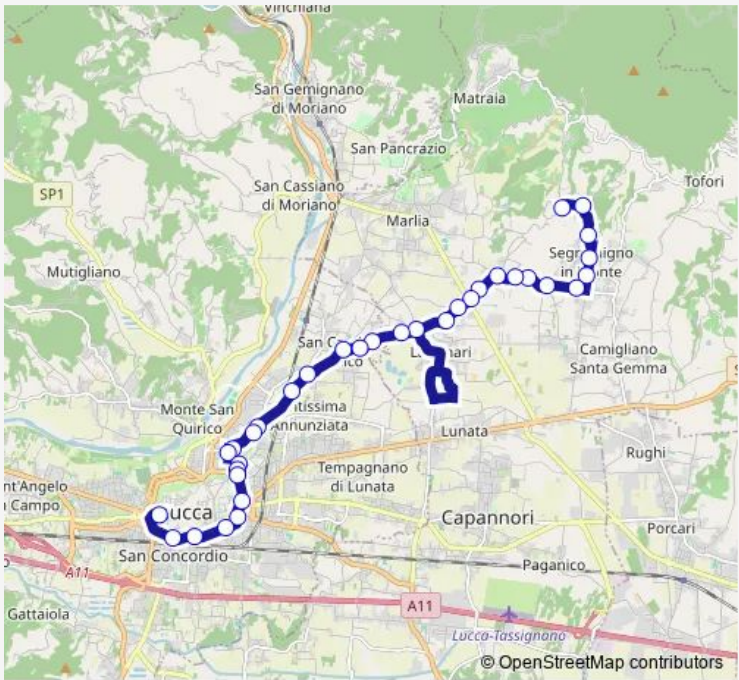

## Bus E11 S.P.Marcigliano-Segromigno-Lammari-Bellaria-Lucca

[Go to website](#)

**Direction**  
 Segromigno Cimitero — Arrivo Palatucci  
 31 stops  
[Open route schedule](#)

- Segromigno Cimitero
- Chiesa
- Via Stradone Ang.Ville
- Loc.Piaggiori
- Piaggiori Farmacia 2
- Via Nuova Civ.29
- Via Ville Faccina
- Via Ville Civ.320
- S.Colombano Chiesa
- Via Ville Ang.Selvette
- Via Ville Civ.135
- Ponte Alla Posta 2
- Via Ville Ang.Lucchesei
- Via Ville Ang.Chiasso
- Lammari Osteria 1
- Via Molina Osteria 1
- Via Fonda Ang.Nottoli
- San Cassiano Chiesa 2
- Via Ville Ex Poste
- Via Ville Civ.1673
- Bellaria 2

**Route schedule**  
 Segromigno Cimitero — Arrivo Palatucci

Monday	—
Tuesday	—
Wednesday	07:13
Thursday	07:13
Friday	07:13
Saturday	—
Sunday	—

**Route info**  
 Direction: Segromigno Cimitero  
 Stops: 31  
 Trip Duration: 0 hour 37 min