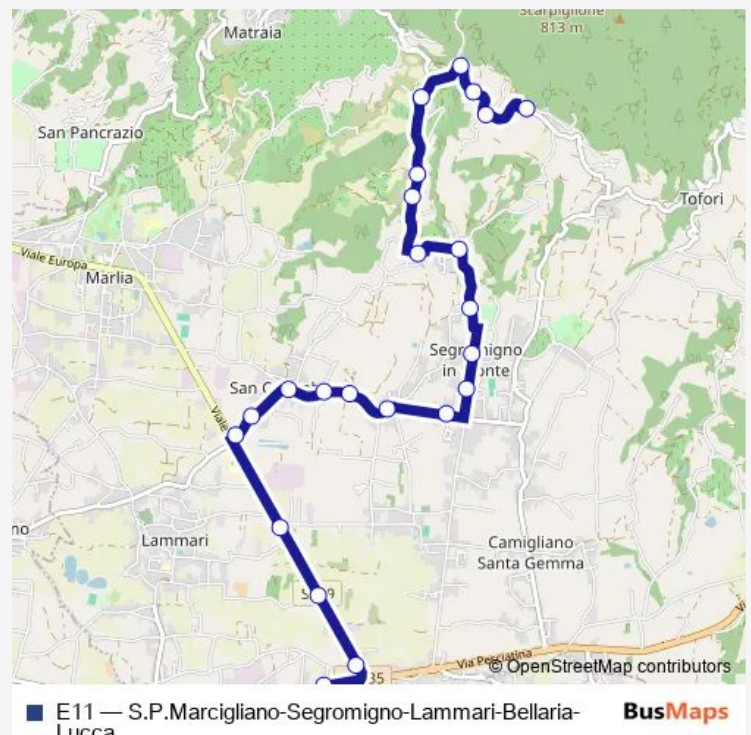

Bus E11 S.P.Marcigliano-Segromigno-Lammari-Bellar- ia-Lucca

[Go to website](#)

Direction

San Pietro Marcigliano — Verdi 1

54 stops

[Open route schedule](#)

- San Pietro Marcigliano
- S. Pietro A Marcigliano Loc. Sarto
- S. Pietro A Marcigliano Villa Sbarra
- S. Pietro A Marcigliano Bv. Cartiera
- S. Pietro A Marcigliano Bv. Valgiano
- Segromigno In Monte Villa Bernardini
- Via S.Pietro C.Te Granucci
- Segromigno Cimitero
- Chiesa
- Via Stradone Ang.Ville
- Loc.Piaggiori
- Piaggiori Farmacia 2
- Via Nuova Civ.29
- Via Ville Faccina
- Via Ville Civ.320
- S.Colombano Chiesa
- Via Ville Ang.Selvette
- Via Ville Civ.135
- Ponte Alla Posta 2
- Via Ville Ang.Lucchesi
- Via Ville Ang.Chiasso

Route schedule

San Pietro Marcigliano — Verdi 1

Monday	07:05-08:10
Tuesday	07:05-08:10
Wednesday	07:05-08:10
Thursday	07:05-08:10
Friday	07:05-08:10
Saturday	07:05-08:10
Sunday	—

Route info

Direction: San Pietro Marcigliano

Stops: 54

Trip Duration: 0 hour 45 min

Via Lombarda Cimitero

Lammari Chiesa 2

Via Lombarda Scuole

Via Lombarda Cantinaccia

Via Lombarda Cartiera

Via Liso Ang.Lombarda