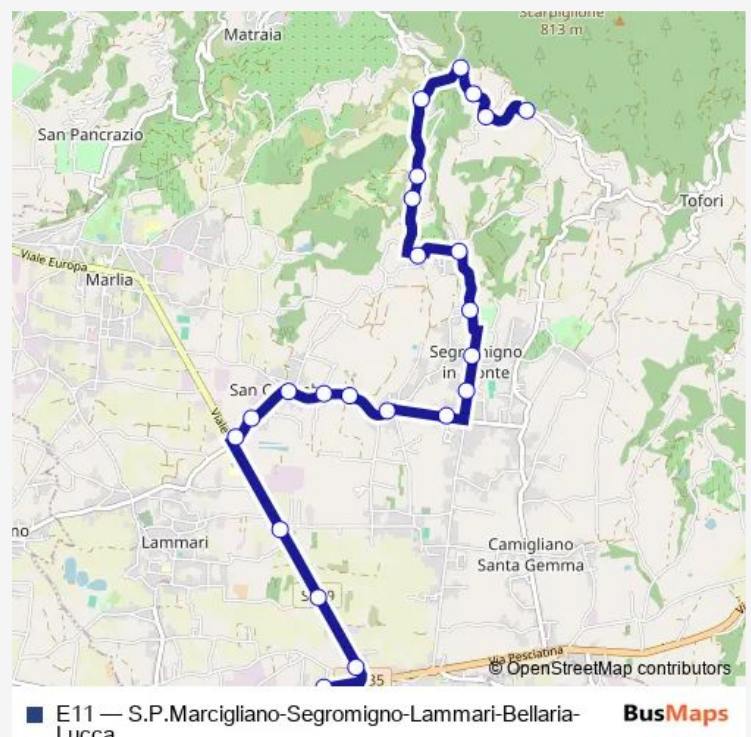

Via Nuova Fronte Civ.29

Piaggiori Farmacia 1

Loc.Piaggiori

Via Stradone Ang.Ville

Segromigno Monte

Selvette Segromigno

Via S.Pietro C.Te Granucci

Segromigno In Monte Villa Bernardini

S. Pietro A Marcigliano Bv. Valgiano

S. Pietro A Marcigliano Bv. Cartiera

S. Pietro A Marcigliano Villa Sbarra

Route schedule

Pesciatina Papao 2 — S.Pietro A Marcigliano Capolinea

Monday 14:35

Tuesday 14:35

Wednesday 14:35

Thursday 14:35

Friday 14:35

Saturday 14:35

Sunday —

Route info

Direction: Pesciatina Papao 2

Stops: 23

Trip Duration: 0 hour 20 min

S. Pietro A Marcigliano Loc. Sarto

S.Pietro A Marcigliano Capolinea

Direction

Palatucci — Segromigno Cimitero

56 stops

[Open route schedule](#)

Palatucci