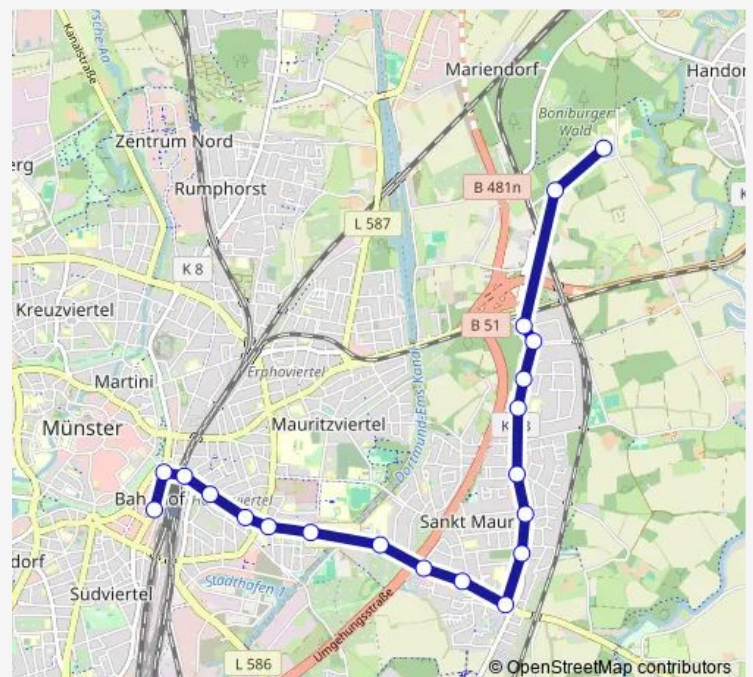

### Direction

Hauptbahnhof A — Gymnasium St. Mauritz

17 stops

[Open route schedule](#)

Hauptbahnhof A

Servatiiplatz A

Sternstraße

Sophienstraße

Erikaweg / Wdr

An der Konradkirche

Adlerhorst

Tannenhof A

Gymnasium St. Mauritz

### Route schedule

Hauptbahnhof A — Gymnasium St. Mauritz

Monday 07:25

Tuesday 07:25

Wednesday 07:25

Thursday 07:25

Friday 07:25

Saturday —

### Route info

Direction: Hauptbahnhof A

Stops: 17

Trip Duration: 0 hour 26 min