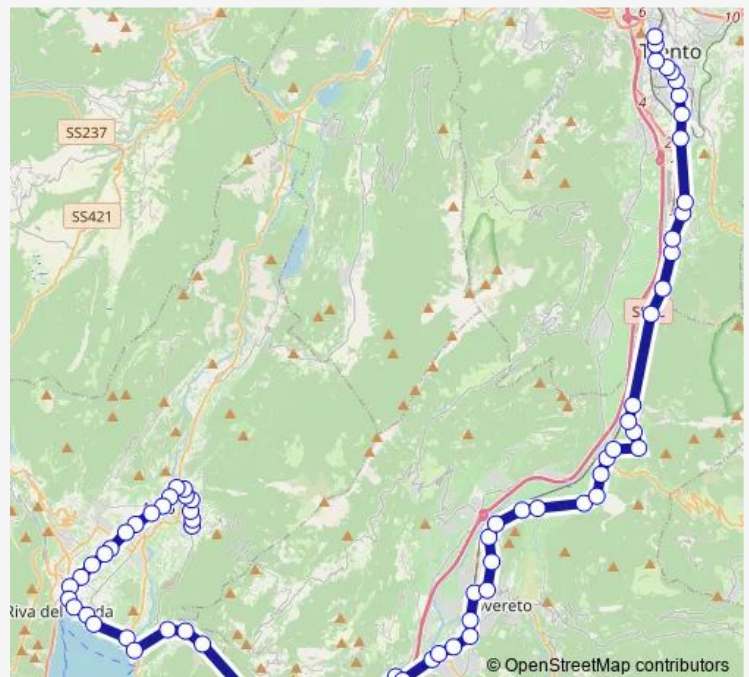

### Route schedule

Riva Del G.Autostazione — Rovereto. Via Paoli

Monday 05:45

Tuesday 05:45

Wednesday 05:45

Thursday 05:45

Friday 05:45

Saturday 05:45

### Route info

Direction: Riva Del G.Autostazione

Stops: 40

Trip Duration: 1 hour 0 min

■ B332 — Rovereto-Mori-Riva-Arco-Bolognano

Mori. Difr.Discoteca Fanum

Mori. Loc. Palù

Mori. Bivio Sud