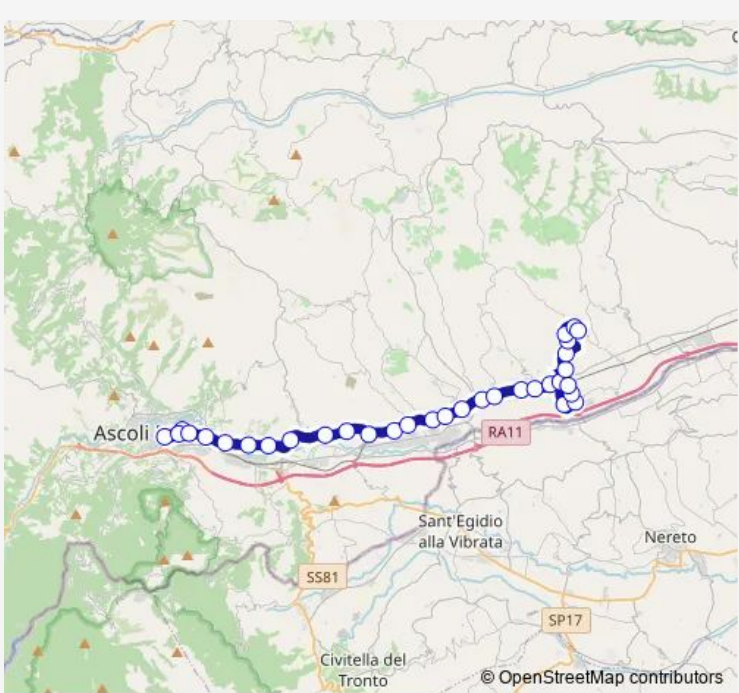

Bus Ascoli Piceno-Largo Straccia-Pagliare DEL Tronto-Spinetoli

[Go to website](#)

Direction
 Ascoli Piceno - Stazione Fs — Spinetoli Piazza G. Leopardi
 33 stops
[Open route schedule](#)

- Ascoli Piceno - Stazione Fs
- Ascoli Piceno - V.Le DE Gasperi (Jolly)
- Ascoli Piceno - Ponte DI Porta Maggiore
- Ascoli Piceno - VIA Indipendenza Aci
- Ascoli Piceno - Iti
- Ascoli Piceno - Croce DI Tolignano
- Ascoli Piceno - Monticelli Ospedale
- Ascoli Piceno - Monticelli Tigre
- Ascoli Piceno - Brecciarol Bar
- SS4 - Bivio Marino DEL Tronto
- Ascoli Piceno - Bivio IL Poggio
- Ascoli Piceno - Villa Panezia
- Ascoli Piceno - Zona Campolungo
- Salaria - Bivio Appignano DEL Tronto
- Castel DI Lama - Campo Sportivo
- Castel DI Lama - Casa Cantoniera
- Castel DI Lama - BAR Dello Sport
- Bivio Castorano - Autosenesi
- Castorano - Cementisti
- Villa S.Giuseppe Chiesa
- Colli DEL Tronto-Schiavi

Route schedule
 Ascoli Piceno - Stazione Fs — Spinetoli Piazza G. Leopardi

Monday	14:10
Tuesday	14:10
Wednesday	14:10
Thursday	14:10
Friday	14:10
Saturday	14:10
Sunday	—

Route info
 Direction: Ascoli Piceno - Stazione Fs
 Stops: 33
 Trip Duration: 0 hour 40 min

The schedule is provided in the local timezone. Times with "(+1)" indicate departures on the next day.

PDF file created on 2025-01-31

2024 BusMaps.com - All Rights Reserved