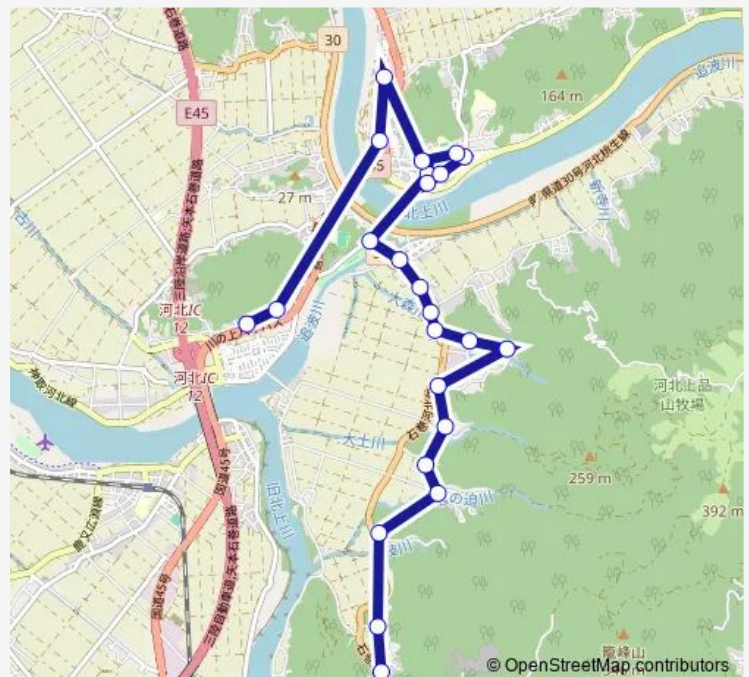

今泉復興住宅前

河北総合支所前

アゼリアプラザ

Route schedule

北境久保 — 上品の郷

Monday	—
Tuesday	10:00
Wednesday	—
Thursday	08:54
Friday	—
Saturday	—
Sunday	—

Route info

Direction: 北境久保

Stops: 24

Trip Duration: 0 hour 36 min

■ 河北地区住民バス 二俣第1コース

ビッグバン

J a 大谷地支店前

上品の郷

Direction

上品の郷 — 北境久保