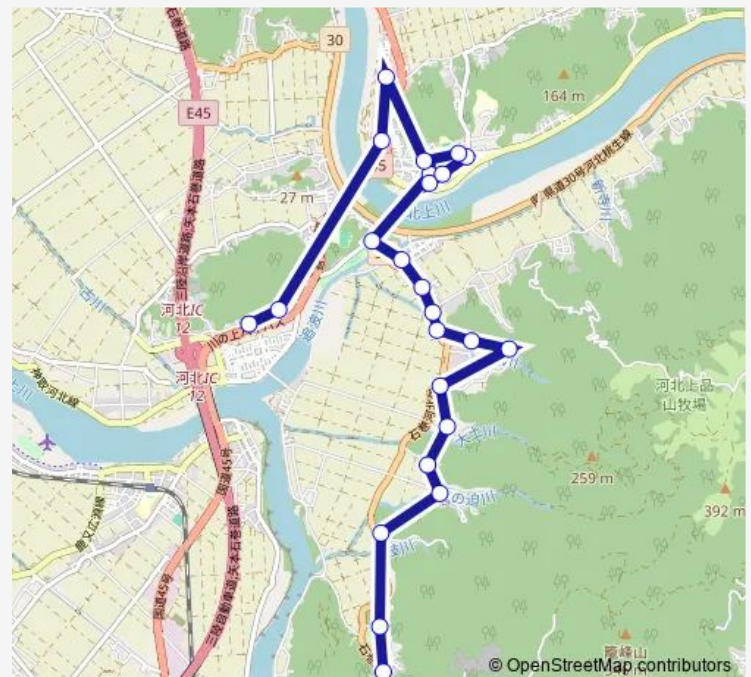

Thursday 08:54

Friday —

Saturday —

Sunday —

Route info

Direction: 北境久保

Stops: 24

Trip Duration: 0 hour 36 min

■ 河北地区住民バス 二俣第1コース

ビッグバン

J a 大谷地支店前

上品の郷

Direction

上品の郷 — 北境久保

24 stops

[Open route schedule](#)

Route schedule

上品の郷 — 北境久保

Monday

—

Tuesday

15:00

Wednesday

—