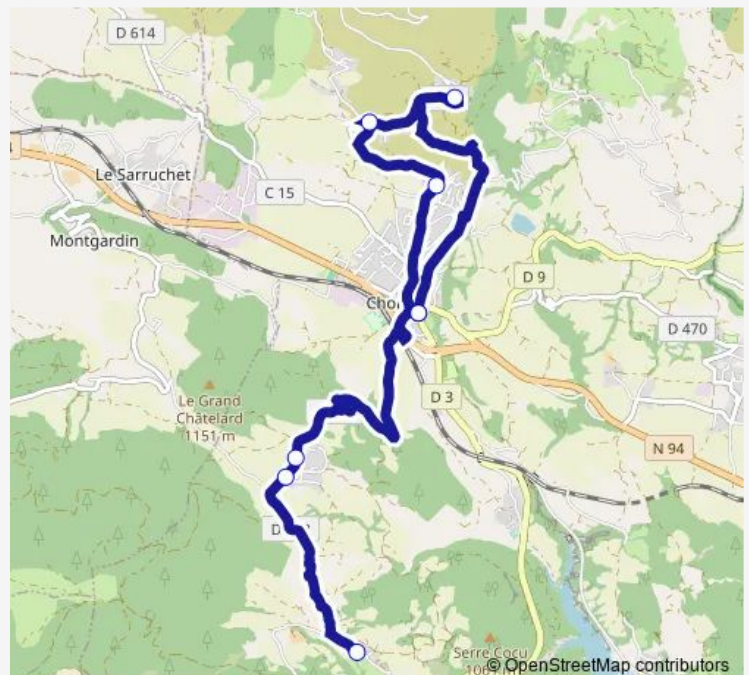

Vignes des Costes

Le Martouret

Les Andrieux Chaumas

École de Chorges

**Route schedule**

Le Fein — École de Chorges

Monday 07:55

Tuesday 07:55

Wednesday —

Thursday 07:55

Friday 07:55

Saturday —

Sunday —

**Route info**

Direction: Le Fein

Stops: 8

Trip Duration: 0 hour 30 min

5306 — 5306 \_ Le Fein - Le Martouret - Chorges (P)

**Direction**

École de Chorges — Les Andrieux Chaumas

8 stops

[Open route schedule](#)

École de Chorges

Les Olliviers

## Route schedule

École de Chorges — Les Andrieux Chaumas

Monday 16:40

Tuesday 16:40

Wednesday —

Thursday 16:40

Friday 16:40

Saturday —