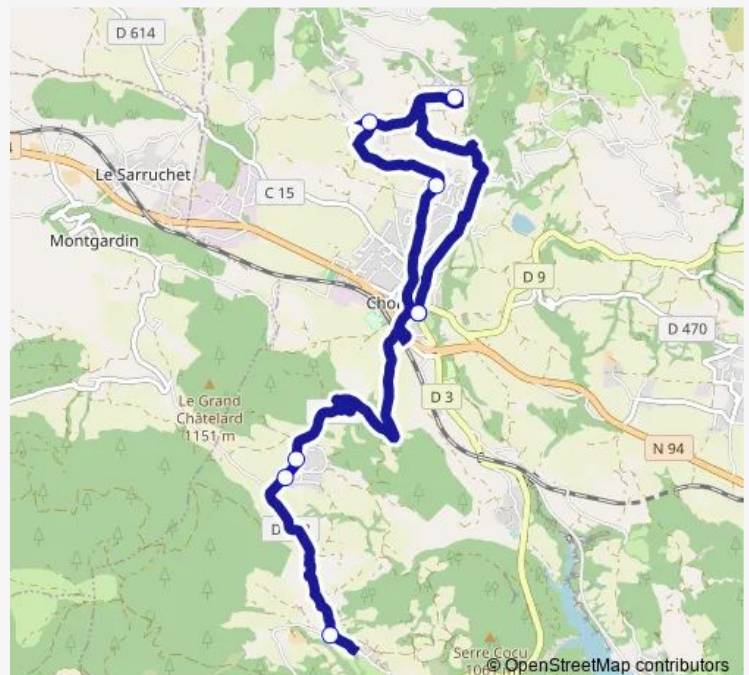

Wednesday —

Thursday 07:55

Friday 07:55

Saturday —

Sunday —

Route info

Direction: Le Fein

Stops: 8

Trip Duration: 0 hour 30 min

**5306 — 5306 _ Le Fein - Le Martouret - Chorges (P)**

Direction

École de Chorges — Les Andrieux Chaumasses

8 stops

[Open route schedule](#)

École de Chorges

Les Olliviers

Les Chaussins

Le Fein

École de Chorges

Vignes des Costes

Le Martouret

Les Andrieux Chaumasses

Route schedule

École de Chorges — Les Andrieux Chaumasses

Monday 16:40

Tuesday 16:40

Wednesday —

Thursday 16:40

Friday 16:40

Saturday —

Sunday —

Route info