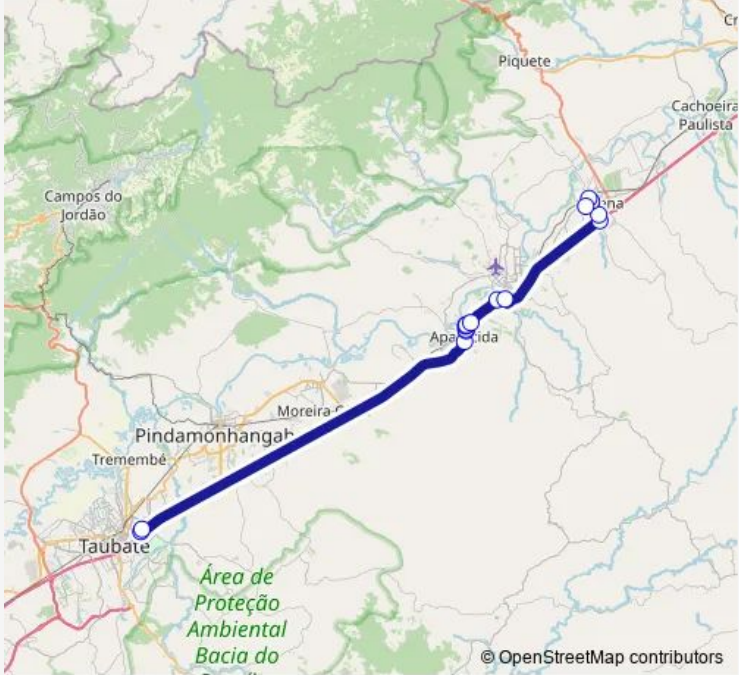

16 stops

[Open route schedule](#)

- Terminal Rodoviario Novo de Taubate
- Av. Santa Luiza de Marillac 1700 - Cavarucanguera Taubate - SP 12070-100 Brasil
- Avenida Getulio Vargas
- Av. Dr. Julio Prestes S/N Aparecida - SP 12570-000 Brasil
- Rua Joao Alves 2-72
- Avenida Papa Joao Paulo II 628
- Avenida Aristides de Andrade 104-124
- Terminal Rodoviario de Aparecida
- Rua Barao do Rio Branco 470
- Avenida Santos Dumont 286-336
- Terminal Rodoviario de Guaratingueta
- Rodovia Presidente Dutra 433
- Avenida Doutor Peixoto de Castro 1639
- Avenida Doutor Peixoto de Castro 235-363
- R. Pedro V Azevedo 259 - Cruz Lorena - SP 12606-050 Brasil
- Terminal Rodoviario de Lorena

**Route schedule**  
 Terminal Rodoviario Novo de Taubate — Terminal Rodoviario de Lorena

Monday	06:00-18:00
Tuesday	06:00-18:00
Wednesday	06:00-18:00
Thursday	06:00-18:00
Friday	06:00-18:00
Saturday	06:00-10:00
Sunday	06:15-18:30

**Route info**

Direction: Terminal Rodoviario Novo de Taubate

Stops: 16

Trip Duration: 1 hour 20 min

Terminal Rodoviario de Guaratingueta

Av. Santos Dumont 290 - Chacaras Selles Guaratingueta - SP 12504-030 Brasil

Avenida Padroeira do Brasil (oposto ao n 217)

Rua Oliveira Braga 13-83

Avenida Papa Joao Paulo II 287