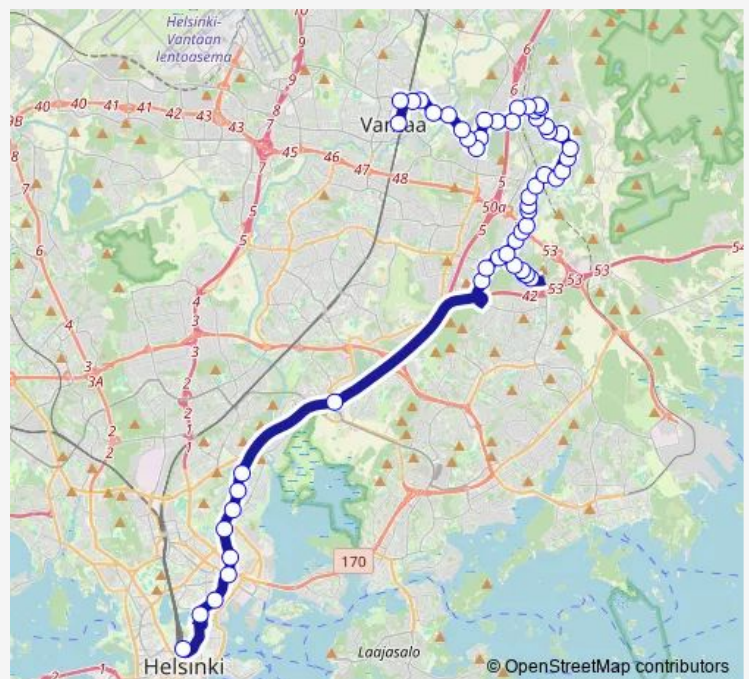

Thursday 22:42

Friday 22:42

Saturday 22:39

Sunday 22:39

Route info

Direction: Tikkurilan matkakesk

Stops: 52

Trip Duration: 0 hour 54 min

717K — Rautatientori-Jakomäki-Vaarala-Hakunila-Tikkurila

BusMaps

Riimukuja

Nissaksentie

Sotungintie

Orminkuja

Suitsikuja

Kannuskuja