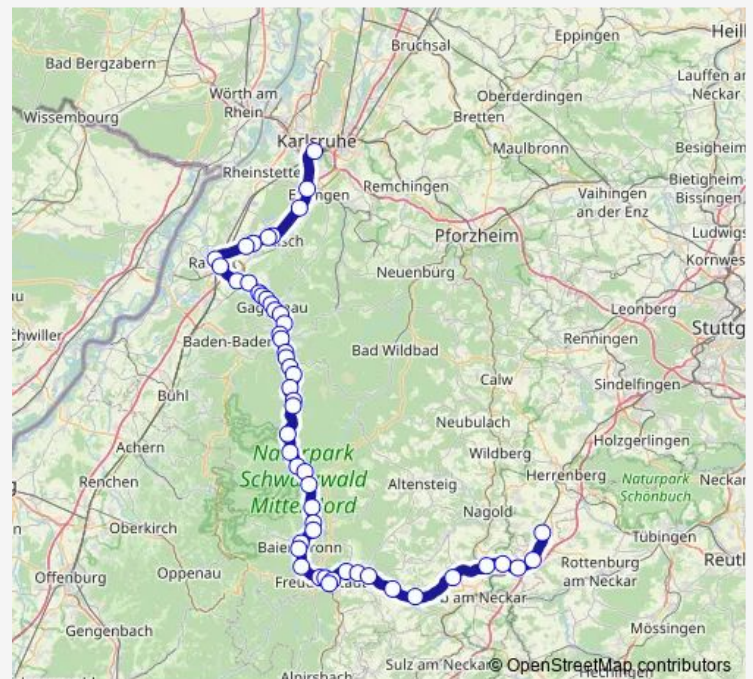

Tram S81 Bondorf - Karlsruhe

[Go to website](#)

Direction

FDS Hbf. — Karlsruhe Hauptbahnhof

42 stops

[Open route schedule](#)

FDS Hbf.

FDS Industriegebiet

FDS Schulz./Panoramabad (Bahn)

FDS Stadtbahnhof

Friedrichstal Bahnübergang

Baiersbronn Bahnhof

Baiersbronn Schulzentrum

Klosterreichenbach Bahnhof

Heselbach Bahnhof

Röt Bahnhof

Huzenbach Bahnhof

Schwarzenberg (Murg) Bahnhof

Schönmünzach Bahnhof

Kirschbaumwasen

Raumünzach

Forbach (Schwarzw) Bahnhof Gleis 3

Gausbach

Langenbrand Gleis 1

Au im Murgtal

Weisenbach Gleis 1

Hilpertsau Gleis 2

Route schedule

FDS Hbf. — Karlsruhe Hauptbahnhof

Monday —

Tuesday —

Wednesday 17:23

Thursday 17:23

Friday 17:23

Saturday —

Sunday —

Route info

Direction: FDS Hbf.

Stops: 42

Trip Duration: 1 hour 53 min

■ S81 — Bondorf - Karlsruhe