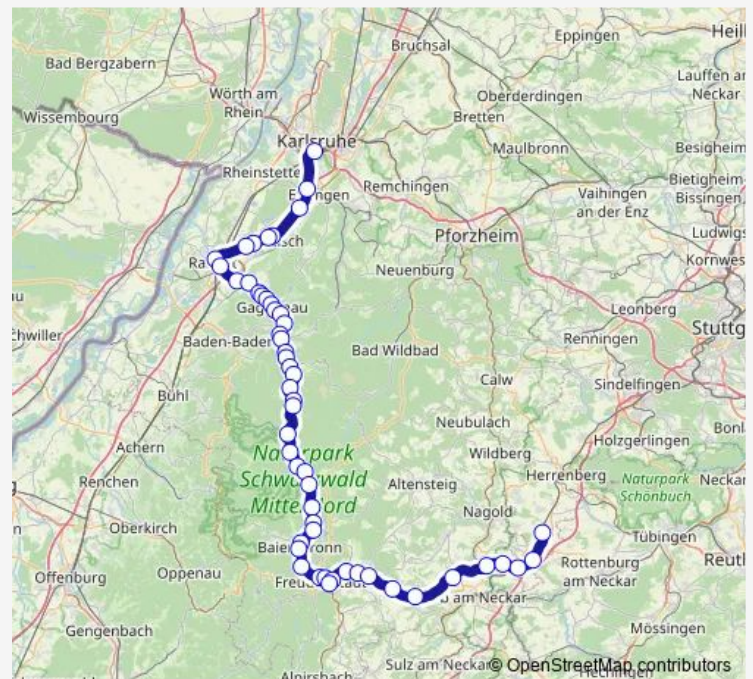

Bischweier (Baden) Gleis 1

Bad Rotenfels Schloss Gleis 1

Bad Rotenfels Bahnhof/Rotherma Gleis 1

Bad Rotenfels Weinbrennerstraße

Gaggenau Gleis 1

Gaggenau Mercedes-Benz Werk Gleis 1

Ottenau

Hörden

Thursday 07:07

Friday 07:07

Saturday —

Sunday —

Route info

Direction: Karlsruhe Hauptbahnhof

Stops: 53

Trip Duration: 2 hour 50 min

S81 — Bondorf - Karlsruhe

Hilpertsau Gleis 1

Weisenbach Gleis 2

Au im Murgtal

Langenbrand Gleis 2

Gausbach

Forbach (Schwarzw) Bahnhof Gleis 2

Raumünzach

Kirschbaumwasen

Schönmünzach Bahnhof

Schwarzenberg (Murg) Bahnhof

Huzenbach Bahnhof

Röt Bahnhof

Heselbach Bahnhof

Klosterreichenbach Bahnhof

Baiersbronn Schulzentrum