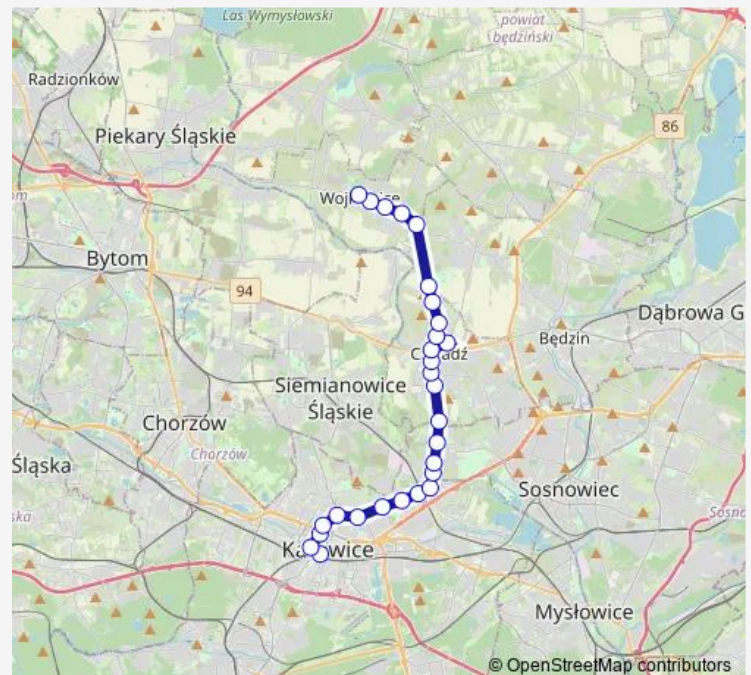

Czeladź Zespół Szkół

Czeladź Tuwima

Czeladź Szpital

Route schedule

Katowice Dworzec — Wojkowice Park

Monday 01:50

Tuesday 01:50

Wednesday 01:50

Thursday 01:50

Friday 01:50

Saturday 01:50

Sunday 01:50

Route info

Direction: Katowice Dworzec

Stops: 28

Trip Duration: 0 hour 44 min