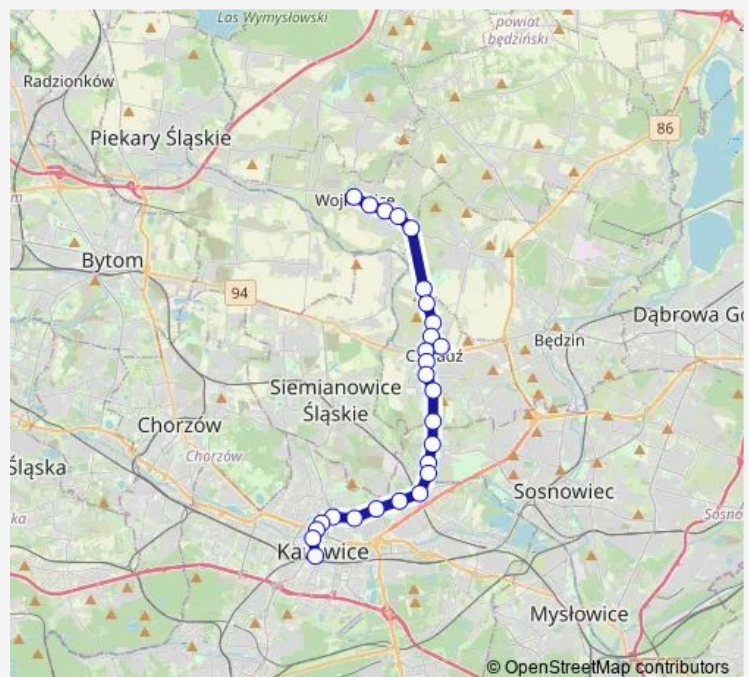

Dąbrówka Mała Ośrodek Zdrowia

Dąbrówka Mała Le Ronda

Bogucice Cmentarz

Route schedule

Wojkowice Park — Katowice Dworzec

Monday 02:48

Tuesday 02:48

Wednesday 02:48

Thursday 02:48

Friday 02:48

Saturday 02:48

Sunday 02:48

Route info

Direction: Wojkowice Park

Stops: 27

Trip Duration: 0 hour 46 min