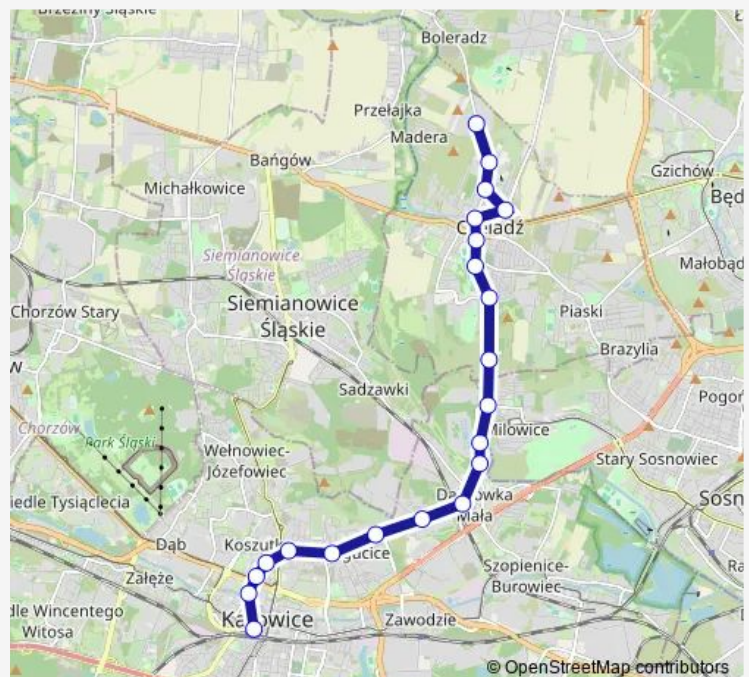

Direction

Czeladź Wojkowicka Pętla — Katowice Dworzec

21 stops

[Open route schedule](#)

Czeladź Wojkowicka Pętla

Czeladź Szpital

Czeladź Tuwima

Czeladź Zespół Szkół

Czeladź Stare Miasto

Czeladź Urząd Miasta

Czeladź Park

Czeladź Reymonta

Czeladź Józefów

Milowice Most

Dąbrowka Mała Milowicka

Dąbrowka Mała Oczyszczalnia

Katowice Dworzec

Route schedule

Czeladź Wojkowicka Pętla — Katowice Dworzec

Monday 01:14-04:14

Tuesday 01:14-04:14

Wednesday 01:14-04:14

Thursday 01:14-04:14

Friday 01:14-04:14

Saturday 01:14-04:14

Sunday 01:14-04:14

Route info

Direction: Czeladź Wojkowicka Pętla

Stops: 21

Trip Duration: 0 hour 35 min

911n Bus time schedules and route maps are available in an offline PDF at busmaps.com. Use the busmaps.com website to see live bus times, train schedule or subway schedule, and step-by-step directions for all public transit in Katowice