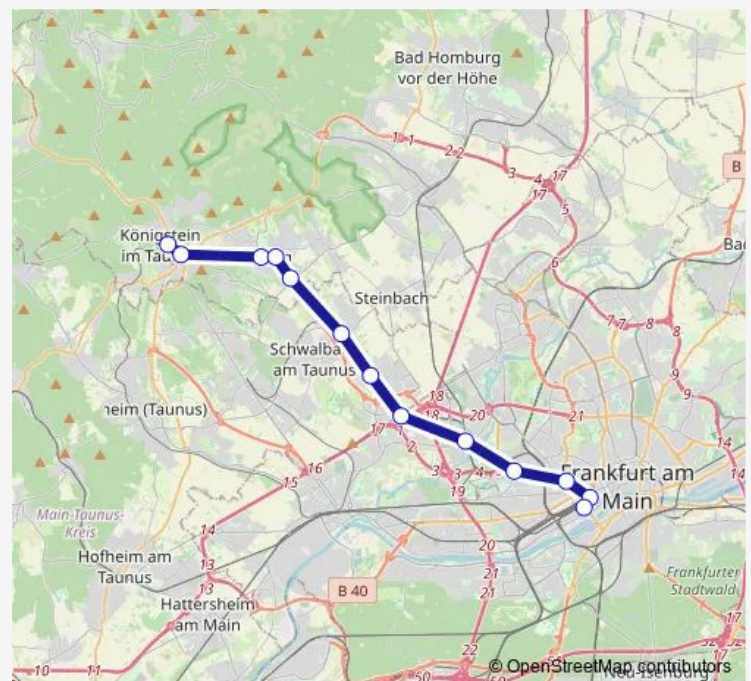

### Direction

Königstein (Taunus) Stadtmitte — Frankfurt (Main) Hauptbahnhof/Fernbusterminal

13 stops

[Open route schedule](#)

Königstein (Taunus) Stadtmitte

Königstein (Taunus) Kreisel

Kronberg (Taunus) Berliner Platz

Kronberg (Taunus) Bahnhof

Kronberg (Taunus) Sodener Stock

Eschborn-Niederhöchstadt Steinbacher Straße

Eschborn Bahnhofstraße

Frankfurt (Main) Wilhelm-Fay-Straße Nord

Frankfurt (Main) Rödelheim Bahnhof

Frankfurt (Main) Katharinenkreisel

### Route schedule

Königstein (Taunus) Stadtmitte — Frankfurt (Main) Hauptbahnhof/Fernbusterminal

Monday 01:19

Tuesday 01:19

Wednesday 01:19

Thursday 01:19

Friday 01:19

Saturday —

### Route info

Direction: Königstein (Taunus) Stadtmitte

Stops: 13

Trip Duration: 0 hour 51 min

S4N