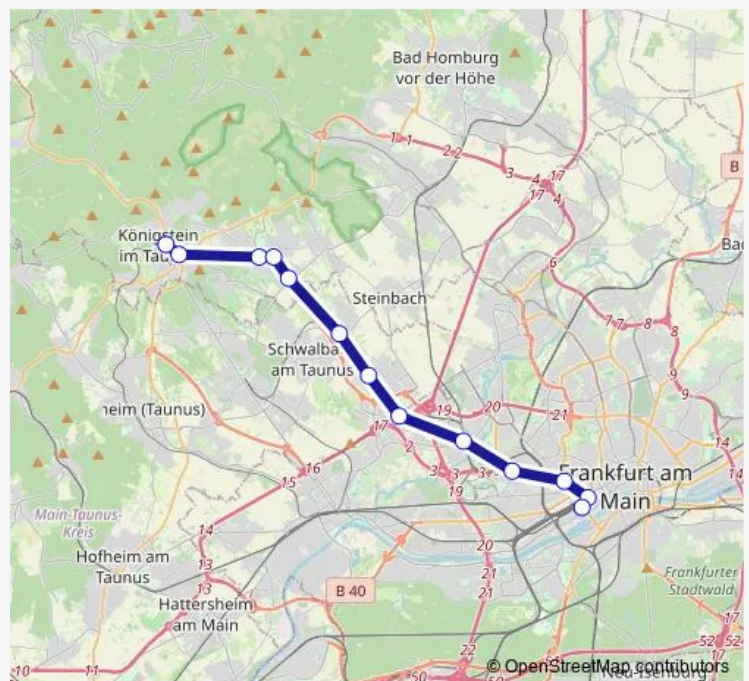

Kronberg (Taunus) Berliner Platz

Kronberg (Taunus) Bahnhof

Kronberg (Taunus) Sodener Stock

Eschborn-Niederhöchstadt Steinbacher Straße

Eschborn Bahnhofstraße

Frankfurt (Main) Wilhelm-Fay-Straße Nord

Frankfurt (Main) Rödelheim Bahnhof

Frankfurt (Main) Katharinenkreisel

Frankfurt (Main) Festhalle/Messe

Frankfurt (Main) Hauptbahnhof

Frankfurt (Main) Hauptbahnhof/Fernbusterminal

Route schedule

Königstein (Taunus) Stadtmitte — Frankfurt (Main) Hauptbahnhof/Fernbusterminal

Monday 01:19

Tuesday 01:19

Wednesday 01:19

Thursday 01:19

Friday 01:19

Saturday —

Sunday —

Route info

Direction: Königstein (Taunus) Stadtmitte

Stops: 13

Trip Duration: 0 hour 51 min

S4n

Direction

Frankfurt (Main) Hauptbahnhof/Fernbusterminal — Königstein (Taunus) Stadtmitte

14 stops

[Open route schedule](#)