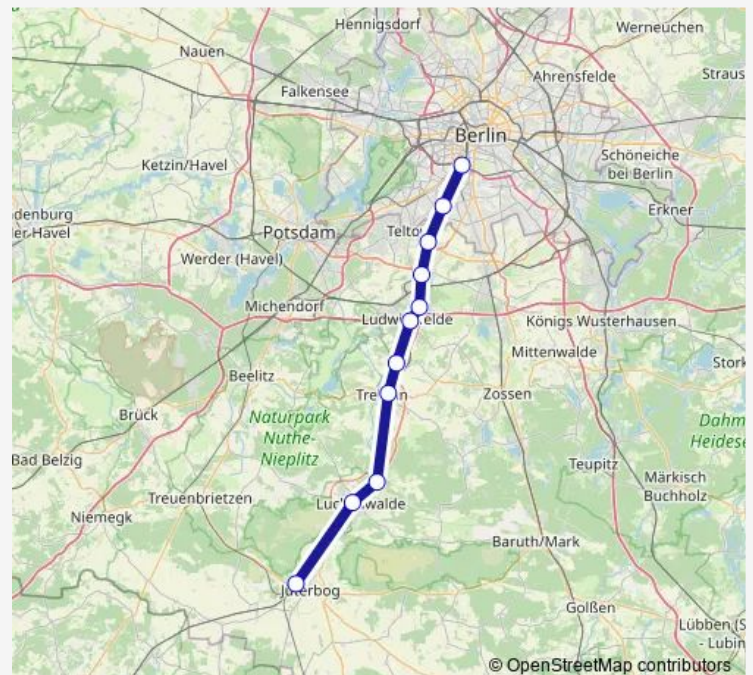

Woltersdorf (TF), Berliner Chaussee

Trebbin, Bahnhofstr.

Thyrow, Bahnhofstr.

Ludwigsfelde, Bahnhof

Ludwigsfelde, Am Birkengrund

Großbeeren, Märkische Allee Süd

Teltow, Bahnhof

S Lichterfelde Ost Bhf (Berlin)

S Südkreuz Bhf (Berlin)

Route schedule

Jüterbog, Bahnhof — S Südkreuz Bhf (Berlin)

Monday —

Tuesday —

Wednesday —

Thursday 20:40-22:00

Friday —

Saturday —

Sunday —

Route info

Direction: Jüterbog, Bahnhof

Stops: 11

Trip Duration: 2 hour 5 min

RE4

BusMaps

Direction

S Südkreuz Bhf (Berlin) — Jüterbog, Bahnhof

11 stops

[Open route schedule](#)

S Südkreuz Bhf (Berlin)

S Lichterfelde Ost Bhf (Berlin)

Teltow, Bahnhof

Großbeeren, Märkische Allee Süd