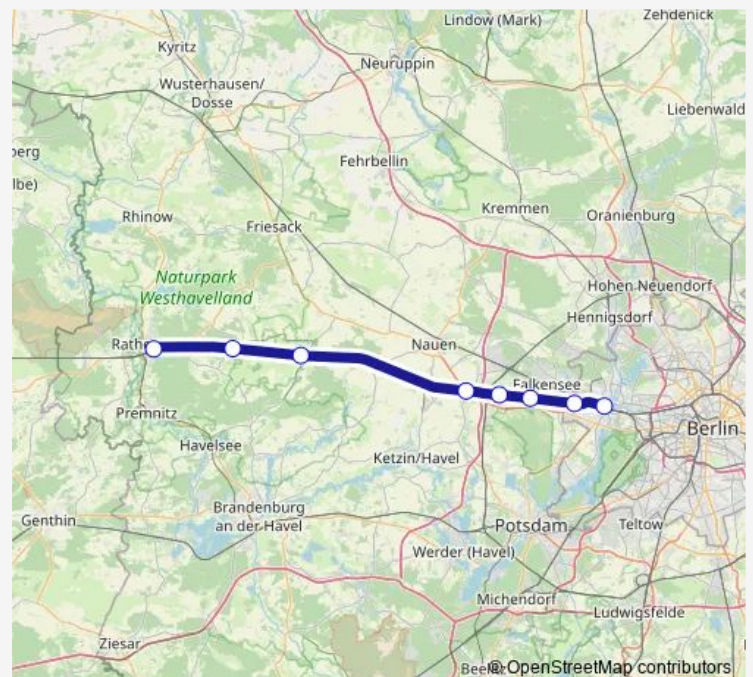

Thursday 22:05-23:40

Friday 04:20-04:25

Saturday —

Sunday —

Route info

Direction: Jüterbog, Bahnhof

Stops: 7

Trip Duration: 1 hour 38 min

Direction

S Spandau Bhf (Berlin) — Rathenow, Bahnhof

8 stops

[Open route schedule](#)

S Spandau Bhf (Berlin)

Berlin, Staaken Bhf

Dallgow-Döberitz, Bahnhof

Elstal, Bahnhof