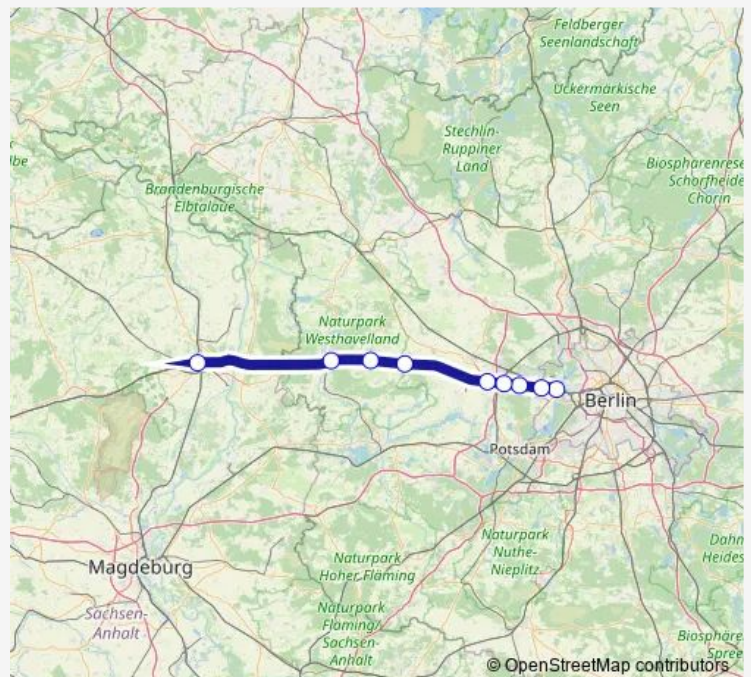

Bus RE4

[Go to website](#)

Direction

Ludwigsfelde, Bahnhof — S Südkreuz Bhf (Berlin)

6 stops

[Open route schedule](#)

Ludwigsfelde, Bahnhof

Ludwigsfelde, Am Birkengrund

Großbeeren, Märkische Allee Süd

S Teltow Stadt

S Lichterfelde Ost Bhf (Berlin)

S Südkreuz Bhf (Berlin)

Route schedule

Ludwigsfelde, Bahnhof — S Südkreuz Bhf (Berlin)

Monday 21:40-22:40

Tuesday —

Wednesday —

Thursday —

Friday —

Saturday —

Sunday —

Route info

Direction: Ludwigsfelde, Bahnhof

Stops: 6

Trip Duration: 0 hour 59 min

RE4

BusMaps

Direction

Stendal, Hauptbahnhof — S Spandau Bhf (Berlin)

9 stops

[Open route schedule](#)

Stendal, Hauptbahnhof