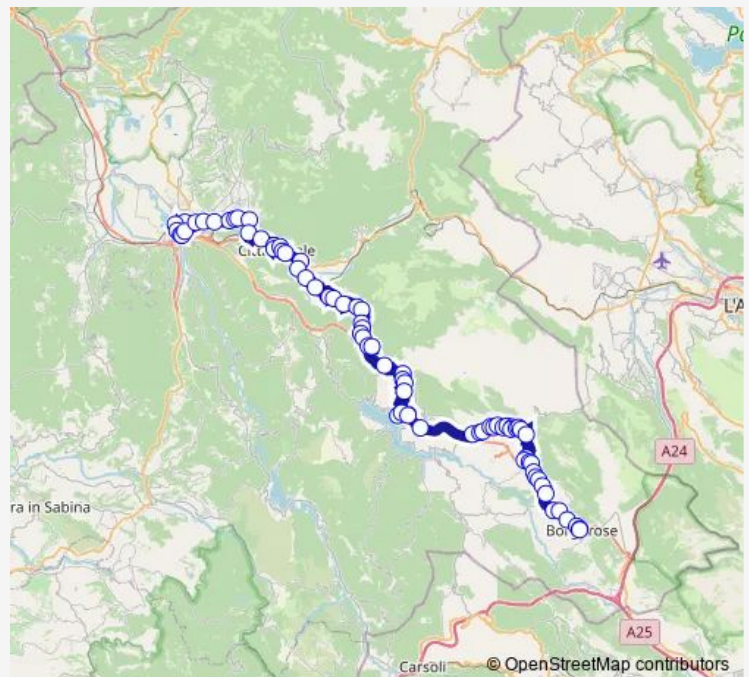

Cittaducale | Viale Abruzzi (Scuole) # f8550

Cittaducale | Viale Abruzzi Via Gioia # f8551

### Route schedule

Rieti | Stazione FS Ist. Superiore Principessa di Napoli # f1070 — Borgorose | Piazza Municipio # f8254

Monday	15:30
Tuesday	15:30
Wednesday	15:30
Thursday	15:30
Friday	15:30
Saturday	—
Sunday	—

### Route info

Direction: Rieti | Stazione FS Ist. Superiore Principessa di Napoli # f1070

Stops: 73

Trip Duration: 1 hour 34 min

Rieti - Borgorose # Bo704d

Cittaducale | Caporio # f8552

Cittaducale | Via Villaggio Cortilia # f8553