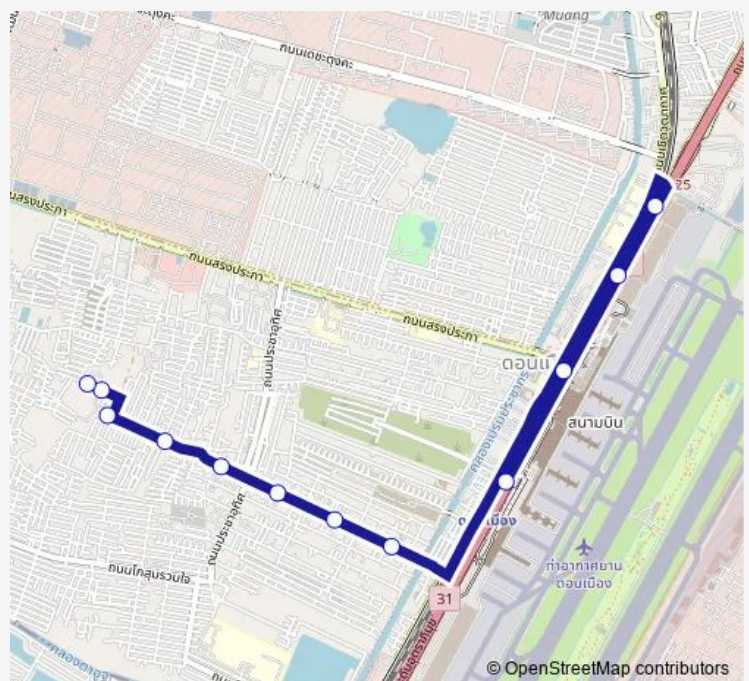

วัดดอนเมือง (ฝั่งวิภาวดี); Wat Don Mueang (Vibhavadi side)

สโมสรท่าอากาศยาน (ฝั่งวิภาวดี); Airport Club (Vibhavadi side)

สน.ดอนเมือง (ฝั่งวิภาวดี); Don Muang Police Station (Vibhavadi side)

จุดขึ้นลง;visual stop

จุดขึ้นลง;visual stop

จุดขึ้นลง;visual stop

จุดขึ้นลง;visual stop

จุดขึ้นลง;visual stop

จุดขึ้นลง;visual stop

จุดขึ้นลง;visual stop

จุดขึ้นลง;visual stop

Route schedule

จุดขึ้นลง;visual stop — จุดขึ้นลง;visual stop

Monday	00:00
Tuesday	00:00
Wednesday	00:00
Thursday	00:00
Friday	00:00
Saturday	00:00
Sunday	00:00

Route info

Direction: จุดขึ้นลง;visual stop

Stops: 12

Trip Duration: 0 hour 38 min

1085 — สถานีรถไฟดอนเมือง - วัดพรหมรังษี (ไป); Don Mueang Railway Station - Promrangsi Temple

Direction

จุดขึ้นลง;visual stop — จุดขึ้นลง;visual stop

18 stops

[Open route schedule](#)

จุดขึ้นลง;visual stop

จุดขึ้นลง;visual stop