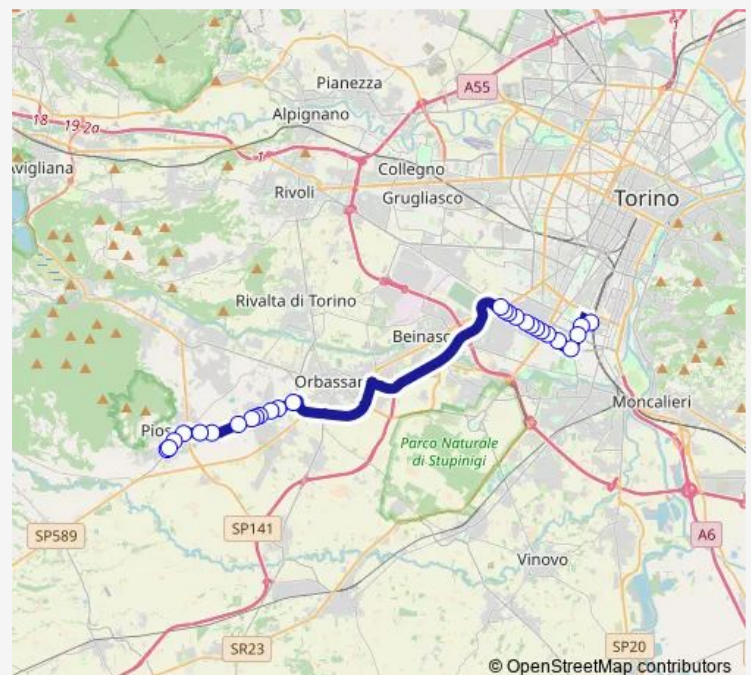

Fermata 2972 - Settembrini C.8

Fermata 499 - Piobesi

Route schedule

Fermata 23708 - Piossasco (Marchile) — Fermata 17336 - Torino (Stazione Lingotto)

Monday 09:40-18:00

Tuesday 09:40-18:00

Wednesday 09:40-18:00

Thursday 09:40-18:00

Friday 09:40-18:00

Saturday —

Sunday —

Route info

Direction: Fermata 23708 - Piossasco (Marchile)

Stops: 25

Trip Duration: 0 hour 40 min

1085 — Torino - Fiat Rivalta

Fermata 491 - Duino

Fermata 505 - Traiano

Fermata 507 - Passo Buole

Fermata 17336 - Torino (Stazione Lingotto)

Direction

Fermata 3602 - Torino (Chiesa Salute) — Fermata 10075 - Rivalta (Fiat-Canc. 3)

26 stops

[Open route schedule](#)

Fermata 3602 - Torino (Chiesa Salute)

Fermata 8162 - Torino (Roccavione)

Fermata 8163 - Torino (Casteldelfino)

Fermata 93 - Torino (Stradella)

Fermata 95 - Madonna DI Campagna