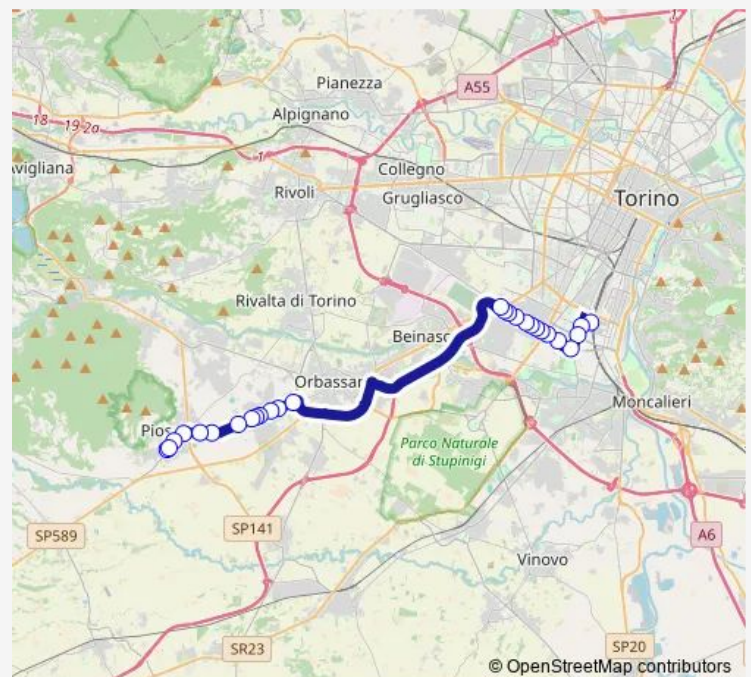

Fermata 2972 - Settembrini C.8

Route schedule

Fermata 23708 - PIOSSASCO (MARCHILE) — Fermata 17336 - TORINO (STAZIONE LINGOTTO)

Monday	09:40-18:00
Tuesday	09:40-18:00
Wednesday	09:40-18:00
Thursday	09:40-18:00
Friday	09:40-18:00
Saturday	—
Sunday	—

Route info

Direction: Fermata 23708 - PIOSSASCO (MARCHILE)

Stops: 25

Trip Duration: 0 hour 40 min

1085 — Torino - Fiat Rivalta

Fermata 499 - Piobesi

Fermata 491 - Duino

Fermata 505 - Traiano