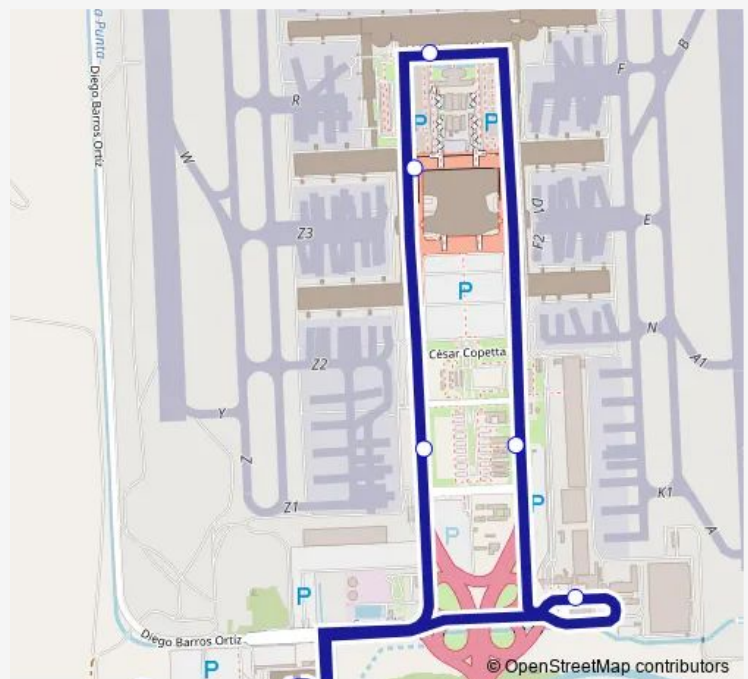

Direction

Pj2005-Parada / Eim Aeropuerto Red Movilidad —
Pj2005-Parada / Eim Aeropuerto Red Movilidad

7 stops

[Open route schedule](#)

Pj2005-Parada / Eim Aeropuerto Red Movilidad

PBA1 - Carga Internacional

PBA2 - Aduana

PBA3 - 3er nivel Terminal 1

PBA4 - 3er nivel Terminal Terminal 2

PBA5 - Parada Armando Cortinez Poniente

Pj2005-Parada / Eim Aeropuerto Red Movilidad

Route schedule

Pj2005-Parada / Eim Aeropuerto Red Movilidad —
Pj2005-Parada / Eim Aeropuerto Red Movilidad

Monday	00:00
Tuesday	00:00
Wednesday	00:00
Thursday	00:00
Friday	00:00
Saturday	00:00
Sunday	00:00

Route info

Direction: Pj2005-Parada / Eim Aeropuerto Red Movilidad

Stops: 7

Trip Duration: 0 hour 11 min