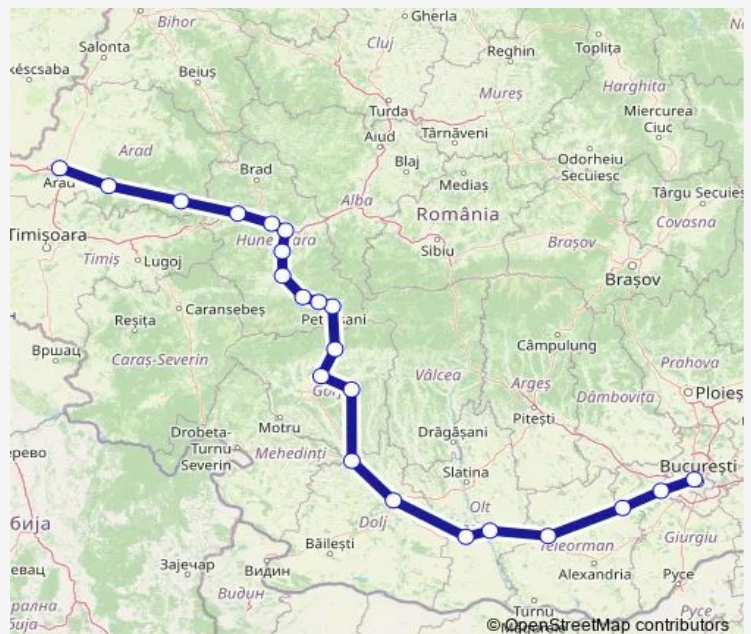

Rail IR-N: București Nord Gr.A - Arad IR-N: București Nord Gr.A - Grădinari - Videle - Roșiori Nord - Drăgănești Olt - Caracal - Craiova - Filiași - Cărbunești - Târgu Jiu - Valea Sadului Hm. - Petroșani - Bănița - Baru Mare - Subcetate - Călan Hm. - Simeria - Deva - Ilia - Săvârșin - Radna - Arad

Petroșani

Bănița

Baru Mare

Subcetate

Călan Hm.

Simeria

Deva

Ilia

Route schedule

București Nord Gr.A — Arad

Monday 23:28

Tuesday 23:28

Wednesday 23:28

Thursday 23:28

Friday 23:28

Saturday 23:28

Sunday 23:28

Route info

Direction: București Nord Gr.A

Stops: 22

Trip Duration: 11 hour 56 min

Săvârşin

Radna

Arad