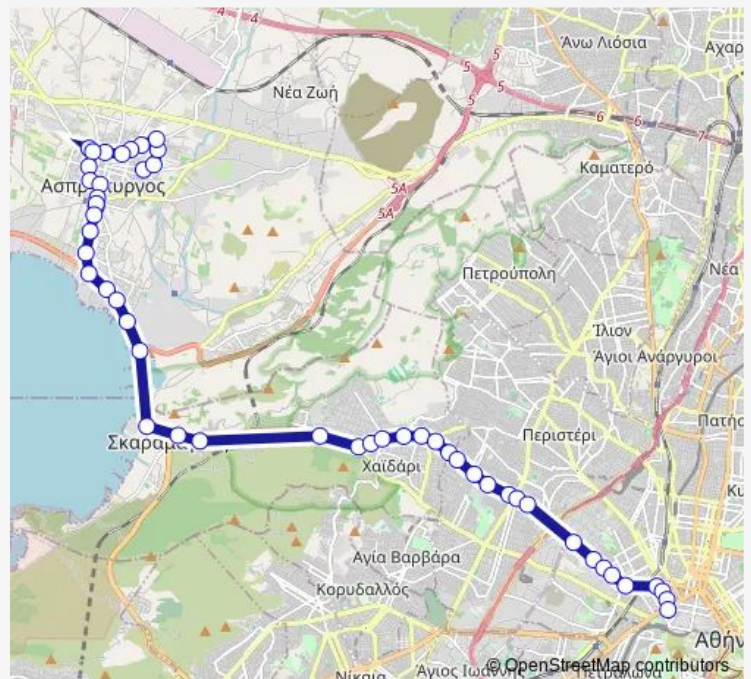

Saturday 05:55-23:40

Sunday 05:15-23:40

Route info

Direction: Τερμα Γ16 Αφετηρια 866

Stops: 50

Trip Duration: 0 hour 55 min

■ Γ16 — Πλατεια Κουμουνδουρου - Ασπροπυργος

Χαλυψ