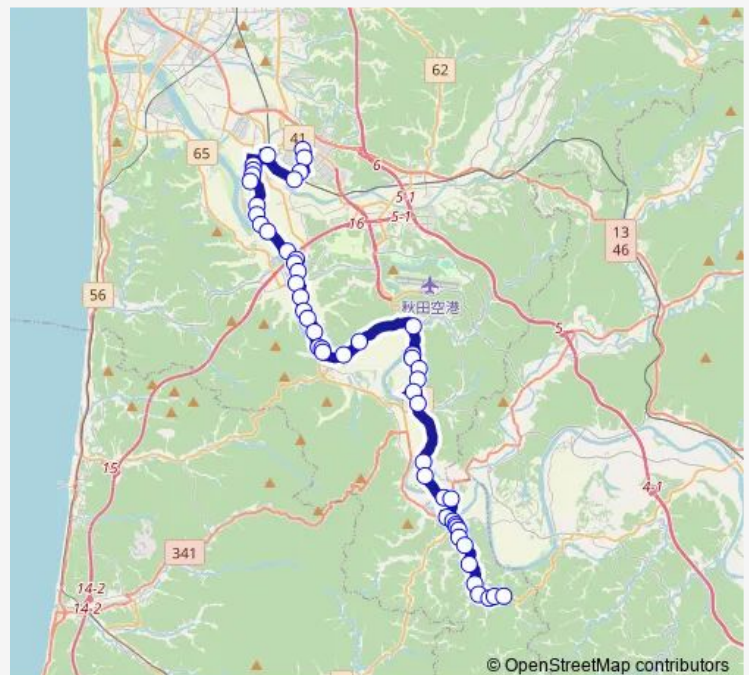

Route schedule

イオンモール秋田 — 命ヶ沢

Monday	16:59
Tuesday	16:59
Wednesday	16:59
Thursday	16:59
Friday	16:59
Saturday	16:59
Sunday	16:59

Route info

Direction: イオンモール秋田

Stops: 51

Trip Duration: 0 hour 58 min

南部線雄和bコース (イオンー命ヶ沢)

石田

雄和市民サービスセンター前

雄和市民サービスセンター

雄和郵便局前

妙法入口

糠塚華の里

平尾鳥入口

旧種平小学校前

碓田

萱ヶ沢入口

大台入口

萱ヶ沢下丁

萱ヶ沢上丁

Direction

命ヶ沢 — イオンモール秋田

51 stops

Friday 17:00

Saturday 17:00

Sunday 17:00

Route info

Direction: 命ヶ沢

Stops: 51

Trip Duration: 0 hour 58 min

妙法入口