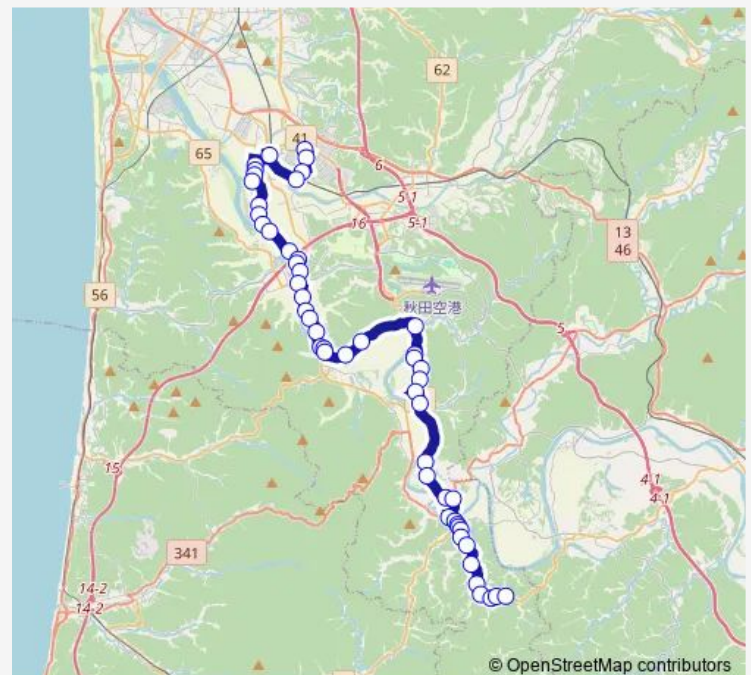

Route schedule

イオンモール秋田 — 命ヶ沢

Monday	16:59
Tuesday	16:59
Wednesday	16:59
Thursday	16:59
Friday	16:59
Saturday	16:59
Sunday	16:59

Route info

Direction: イオンモール秋田

Stops: 51

Trip Duration: 0 hour 58 min

■ 南部線雄和 b コース (イオンー命ヶ沢)

石田

雄和市民サービスセンター前

雄和市民サービスセンター

雄和郵便局前

妙法入口

糠塚華の里

平尾鳥入口

旧種平小学校前

碓田

萱ヶ沢入口

大台入口

萱ヶ沢下丁

萱ヶ沢上丁

Direction

命ヶ沢 — イオンモール秋田

51 stops

Friday 17:00

Saturday 17:00

Sunday 17:00

Route info

Direction: 命ヶ沢

Stops: 51

Trip Duration: 0 hour 58 min

妙法入口