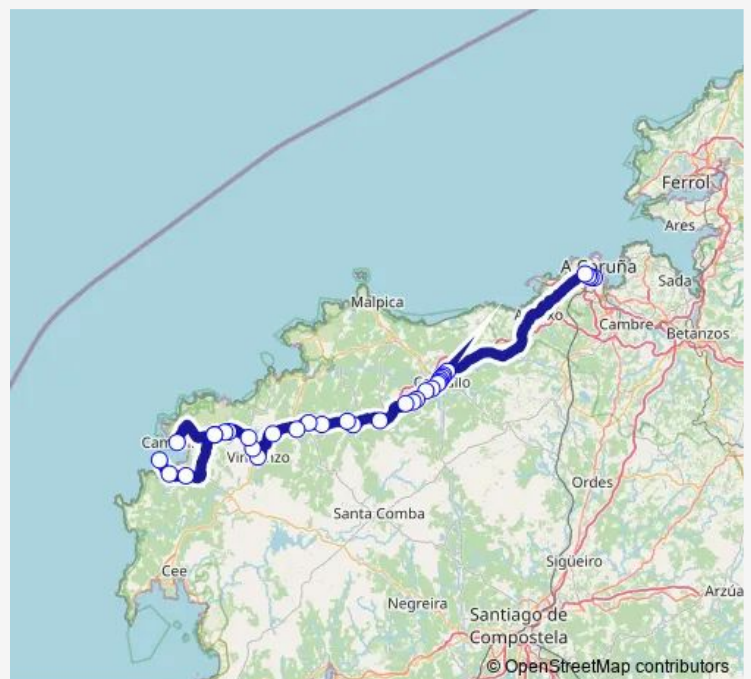

C-552/A-55

Montecelo

Coristanco

Esfarrapa

Carrizal

Agualada

Piolla 2

Nantón

—

Sunday

14:30

Route info

Direction: Coruña E.A.

Stops: 33

Trip Duration: 3 hour 20 min

Torelo

Vimianzo

Brives

Calo

Tras Do Ceán

Carantoña

Ponte Do Porto

Camariñas

Ponte Do Porto