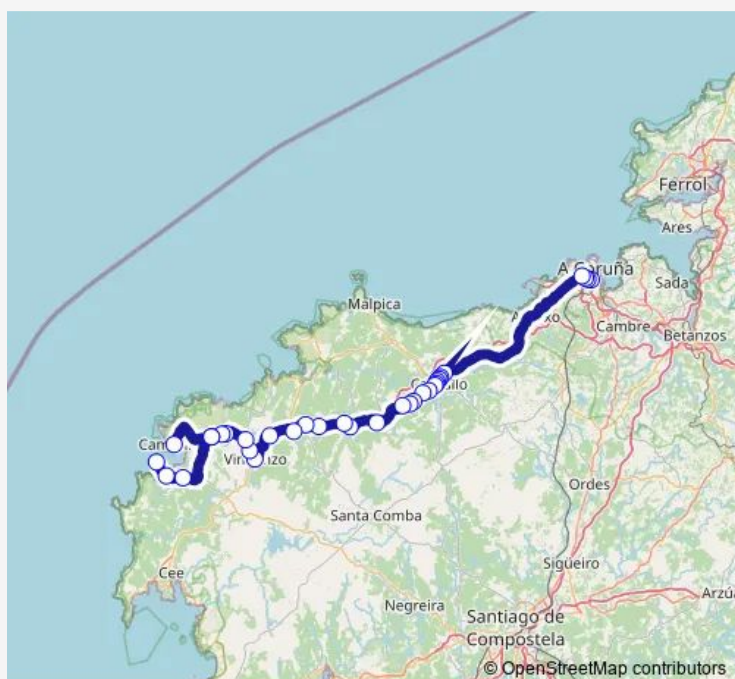

C-552/A-55

Montecelo

Coristanco

Esfarrapa

Carrizal

Agualada

Piolla 2

Nantón

—

Sunday

14:30

Route info

Direction: Coruña E.A.

Stops: 33

Trip Duration: 3 hour 20 min

Torelo

Vimianzo

Brives

Calo

Tras Do Ceán

Carantoña

Ponte Do Porto

Camariñas

Ponte Do Porto