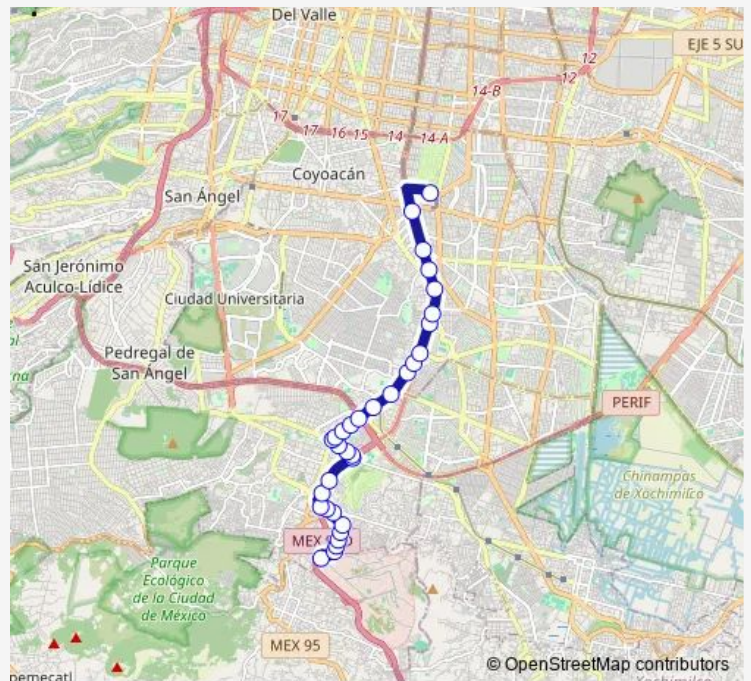

Route schedule

C. C. San Pedro Mártir por Carretera Federal - 5 de Mayo y Cuauhtémoc — Cetram Tasqueña Anden B

Monday	00:00
Tuesday	00:00
Wednesday	00:00
Thursday	00:00
Friday	00:00
Saturday	00:00
Sunday	00:00

Route info

Direction: C. C. San Pedro Mártir por Carretera Federal - 5 de Mayo y Cuauhtémoc

Stops: 32

Trip Duration: 1 hour 0 min

17-F — Metro Tasqueña - San Pedro Martir por Fovissste

Elkar

Acoxpa

Calz. de Tlalpan - Tlalmanalco

Saturday 00:00

Sunday 00:00

Route info

Direction: Cetram Tasqueña Anden B

Stops: 34

Trip Duration: 1 hour 8 min

Melchor Ocampo - Camino a San Pedro Mártir

Camino a San Pedro Mártir - Segunda puerta Fovissste