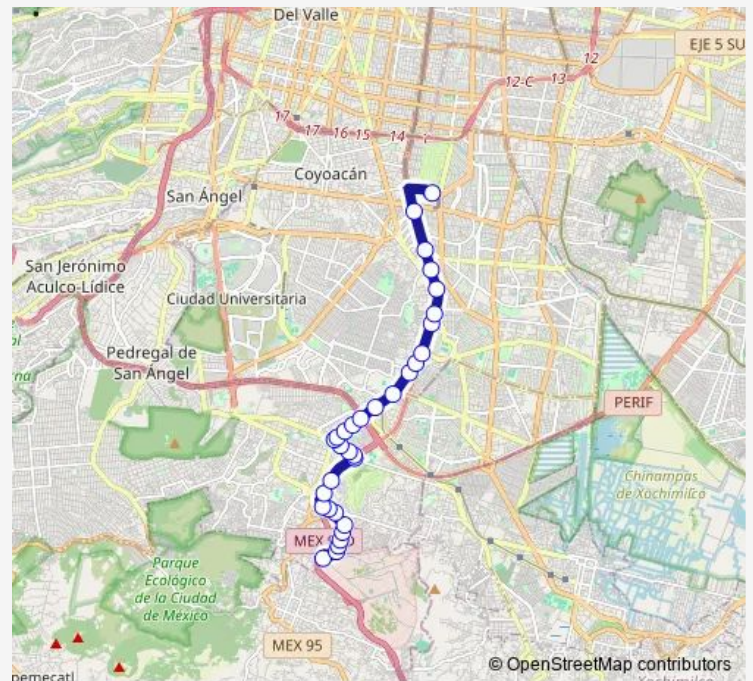

**Route schedule**

C. C. San Pedro Mártir por Carretera Federal - 5 de Mayo y Cuauhtémoc — Cetram Tasqueña Anden B

Monday	00:00
Tuesday	00:00
Wednesday	00:00
Thursday	00:00
Friday	00:00
Saturday	00:00
Sunday	00:00

**Route info**

Direction: C. C. San Pedro Mártir por Carretera Federal - 5 de Mayo y Cuauhtémoc

Stops: 32

Trip Duration: 1 hour 0 min

17-F — Metro Tasqueña - San Pedro Martir por Fovissste

Elkar

Acoxpa

Calz. de Tlalpan - Tlalmanalco

## Route info

Direction: Cetram Tasqueña Anden B

Stops: 34

Trip Duration: 1 hour 8 min

Melchor Ocampo - Camino a San Pedro Mártir

Camino a San Pedro Mártir - Segunda puerta Fovissste

Camino a San Pedro Mártir - Primera Puerta a Fovissste