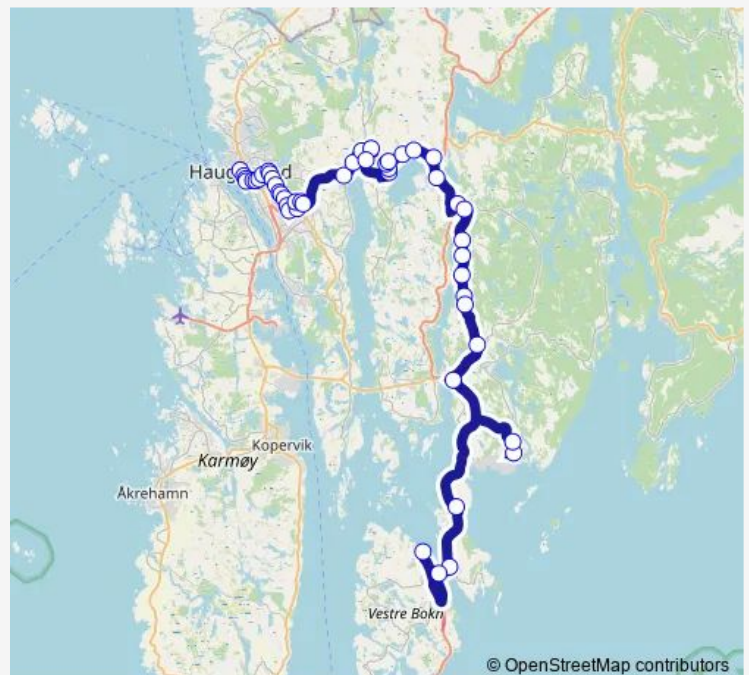

Brakahaug skole

Brakahaug

Fyrbøtervegen

Route schedule

Sørhauggata v/Torggt. — Føresvik kai

Monday	—
Tuesday	—
Wednesday	—
Thursday	—
Friday	—
Saturday	03:15
Sunday	03:15

Route info

Direction: Sørhauggata v/Torggt.

Stops: 49

Trip Duration: 1 hour 26 min

■ N286

BusMaps

Skre E134

Førresvegen

Førresfjorden

Førre terrasse