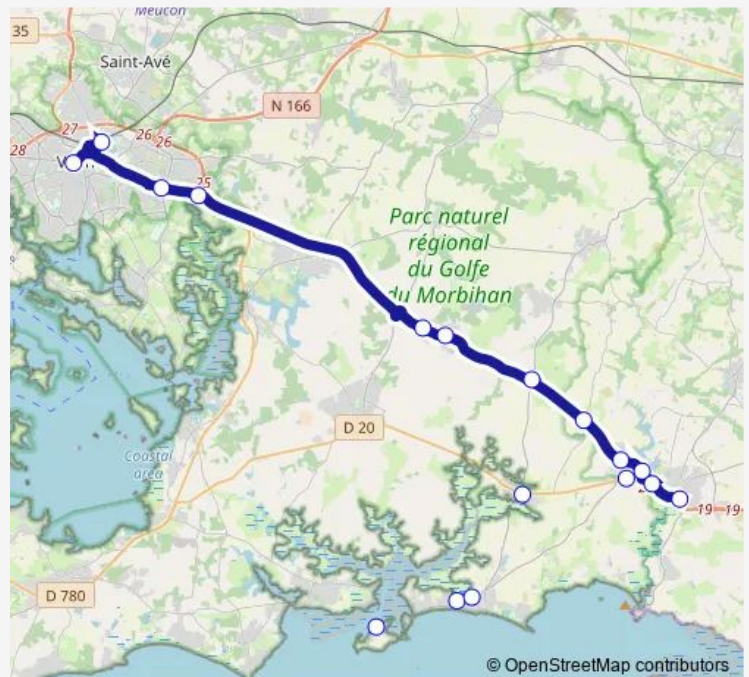

**Direction**

Pl. De La Duchesse Anne — Pl. De La Libération

12 stops

[Open route schedule](#)

Pl. De La Duchesse Anne

Muzillac/Pen Mur

Le Parc

Hinzal

**Route schedule**

Pl. De La Duchesse Anne — Pl. De La Libération

Monday	15:15
Tuesday	15:15
Wednesday	15:15
Thursday	15:15
Friday	15:15
Saturday	10:15-15:15
Sunday	—

**Route info**

Direction: Pl. De La Duchesse Anne

Stops: 12

Trip Duration: 0 hour 38 min

## Direction

Pl. De La Libération — Av.Charles De Gaulle

17 stops

[Open route schedule](#)

Pl. De La Libération

Gare Routière et SNCF

Le Poulfanc

Noyal/Saint Léonard