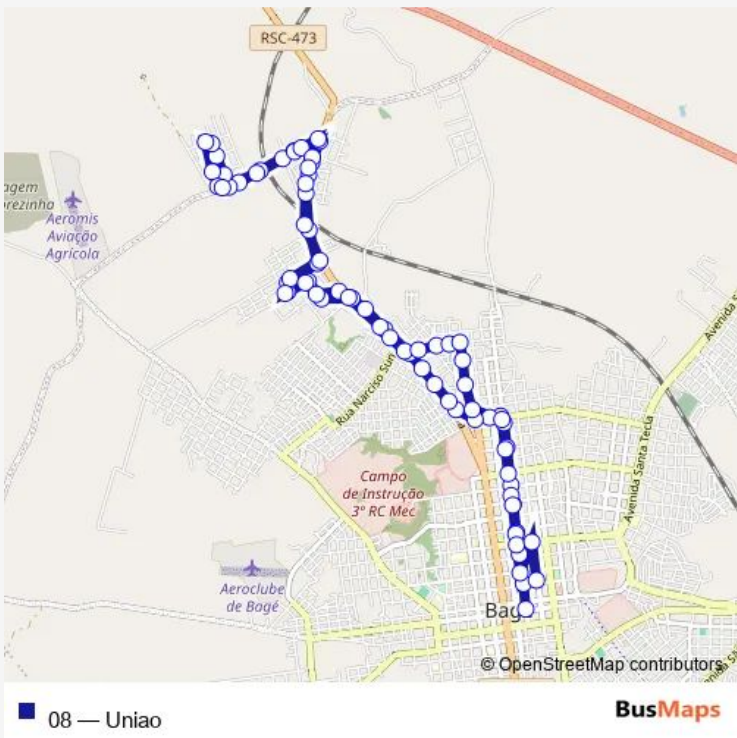

Bus 08 Uniao

[Go to website](#)

Direction
 Av. Mal. Floriano 909 - Centro — R. Marcilio Dias
 3716-3782 - Sao Jorge

66 stops

[Open route schedule](#)

- Av. Mal. Floriano 909 - Centro
- Av. Mal. Floriano 1115 - Centro
- Av. Mal. Floriano 1305 - Centro
- Av. Mal. Floriano 1471 - Centro
- Av. Mal. Floriano 1671 - Centro
- Av. Mal. Floriano 1811-1837 - Centro
- R. Brg. Mercio 305-341 - Sao Jorge
- Av. Mal. Floriano 2301 - Centro
- R. Ten. Pedro Fagundes Oliveira 169-291 - Sao Jorge
- R. Alan Kardec 17 - Centro
- R. Alan Kardec 105 - Centro
- Av. Espanha 795-801 - Taruma
- R. Quatrocentos e Tres 1-77 - Popular
- R. Quatrocentos e Tres 243-327 - Popular
- BR-473 840 - Popular
- BR-473 1139 - Sao Jorge
- Av. Espanha 1451 - Sao Jorge
- Av. Espanha 1390 - Taruma
- Av. Espanha 2395-2479 - Sao Martins
- Av. Espanha 2785-2925
- Rod. Bage | Porto Alegre 2934-3174 - Sao Martins

Route schedule
 Av. Mal. Floriano 909 - Centro — R. Marcilio Dias
 3716-3782 - Sao Jorge

Monday	06:45-18:25
Tuesday	06:45-18:25
Wednesday	06:45-18:25
Thursday	06:45-18:25
Friday	06:45-18:25
Saturday	—
Sunday	—

Route info
 Direction: Av. Mal. Floriano 909 - Centro
 Stops: 66
 Trip Duration: 0 hour 39 min

Rod. Bage | Porto Alegre 3015 - Sao Martins

Rod. Bage | Porto Alegre 2330-2400 - Sao Martins

R. Cento e Vinte e Dois 341-431 - Sao Martins

Rod. Bage | Porto Alegre 1950-2092 - Sao Martins

Estr. Cochilha do Fogo 336 - Sao Martins

Estr. Cochilha do Fogo 782-898 - Sao Martins

Estr. Cochilha do Fogo 1037-1080 - Sao Martins

Estr. Cochilha do Fogo 1080-1180 - Sao Martins