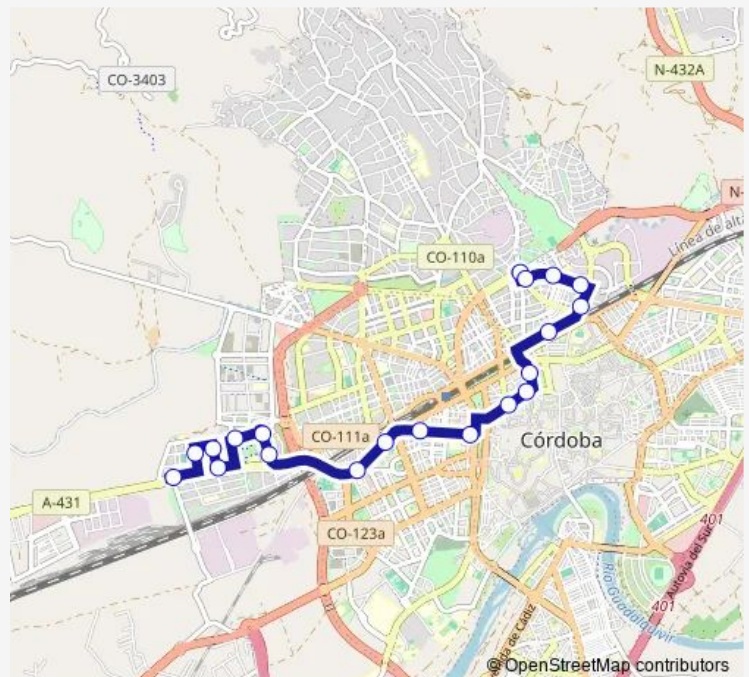

Virgen Angustias 2ª D.C.

Virgen Angustias 3ª D.C.

Fuente de la Salud D.C.

Avda. Al-Nasir

Diputación

Ronda Tejares (Doce Octubre)

Ronda Tejares (Gran Capitán)

Medina Azahara 1ª

Ingeniero Antonio Carbonell

Las Palmeras

Route schedule

Cruz de Juárez — Las Palmeras

Monday 06:15-23:00

Tuesday 06:15-23:00

Wednesday 06:15-23:00

Thursday 06:15-23:00

Friday 06:15-23:00

Saturday 06:30-23:00

Sunday 07:00-22:55

Route info

Direction: Cruz de Juárez

Stops: 20

Trip Duration: 0 hour 31 min

08 — L08: Valdeolleros - Palmeras

Direction

Las Palmeras — Cruz de Juárez

19 stops

[Open route schedule](#)

Las Palmeras

Parque Joyero

Carretera de Palma de Río

Parque Azahara