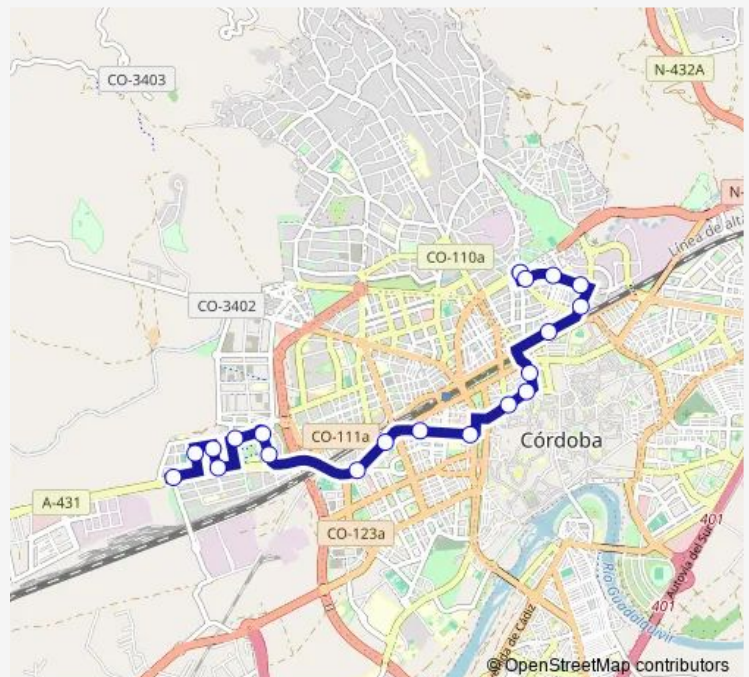

Virgen Angustias 2ª D.C.

Virgen Angustias 3ª D.C.

Fuente de la Salud D.C.

Avda. Al-Nasir

Diputación

Ronda Tejares (Doce Octubre)

Ronda Tejares (Gran Capitán)

Medina Azahara 1ª

Ingeniero Antonio Carbonell

Las Palmeras

Route schedule

Cruz de Juárez — Las Palmeras

Monday 06:15-23:00

Tuesday 06:15-23:00

Wednesday 06:15-23:00

Thursday 06:15-23:00

Friday 06:15-23:00

Saturday 06:30-23:00

Sunday 07:00-22:55

Route info

Direction: Cruz de Juárez

Stops: 20

Trip Duration: 0 hour 25 min

08 — L08: Valdeolleros - Palmeras

Direction

Las Palmeras — Cruz de Juárez

19 stops

[Open route schedule](#)

Las Palmeras

Parque Joyero

Carretera de Palma de Río

Parque Azahara