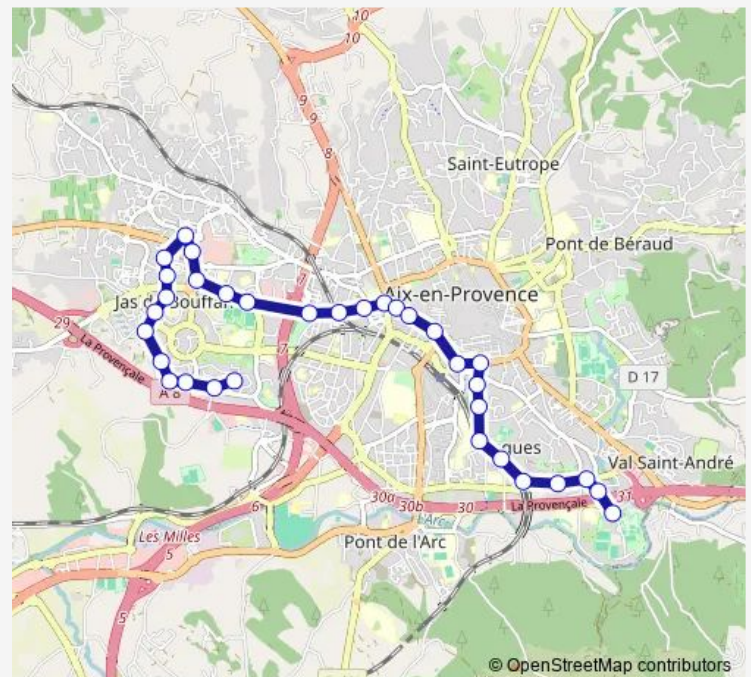

### Direction

Val de L'Arc — Margueride

35 stops

[Open route schedule](#)

Val de L'Arc

Infirmieries

Beausoleil

Saint Benoit

Rectorat

Gare SnCF

Rotonde Bonaparte

Niollon

République

Minimes

Galice

Corsy

### Route schedule

Val de L'Arc — Margueride

Monday	06:25-22:00
Tuesday	06:25-22:00
Wednesday	06:25-22:00
Thursday	06:25-22:00
Friday	06:25-22:00
Saturday	06:30-21:59
Sunday	10:06-17:48

### Route info

Direction: Val de L'Arc

Stops: 35

Trip Duration: 0 hour 35 min

08 — Margueride<>Val DE L'Arc

Horloge

P+R Lt Cl Jeanpierre

C. Cial Bouffan