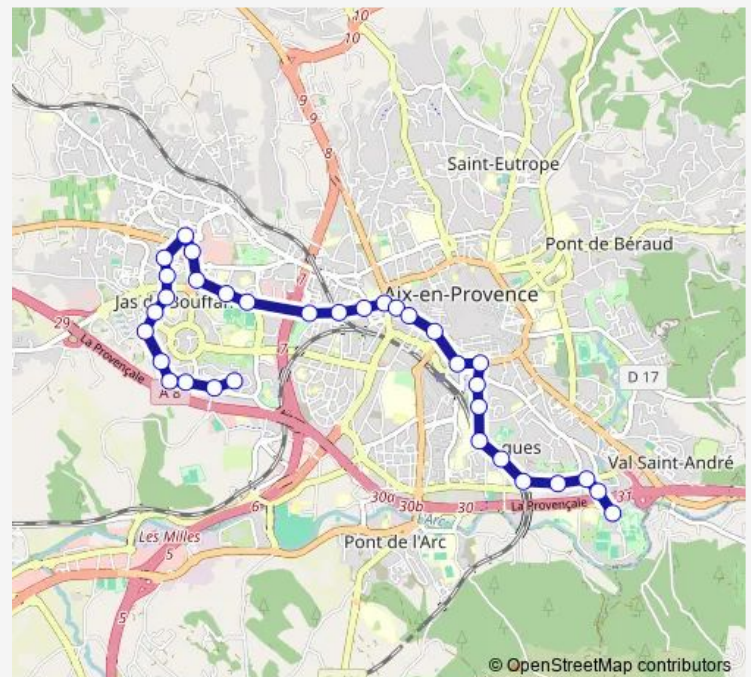

Nelson Mandela

République

Niollon

Route schedule

Margueride — Val de L'Arc

Monday 06:00-22:00

Tuesday 06:00-22:00

Wednesday 06:00-22:00

Thursday 06:00-22:00

Friday 06:00-22:00

Saturday 06:00-22:00

Sunday 06:00-22:00

Route info

Direction: Margueride

Stops: 33

Trip Duration: 0 hour 31 min

08 — Margueride<->Val DE L'Arc

BusMaps

Rotonde Bonaparte

Malherbe

Roi René

Ferry

Parc Jourdan

Moulin de Testas

Thursday 06:25-22:00

Friday 06:25-22:00

Saturday 06:25-22:00

Sunday 06:25-22:00

Route info

Direction: Val de L'Arc

Stops: 35

Trip Duration: 0 hour 33 min