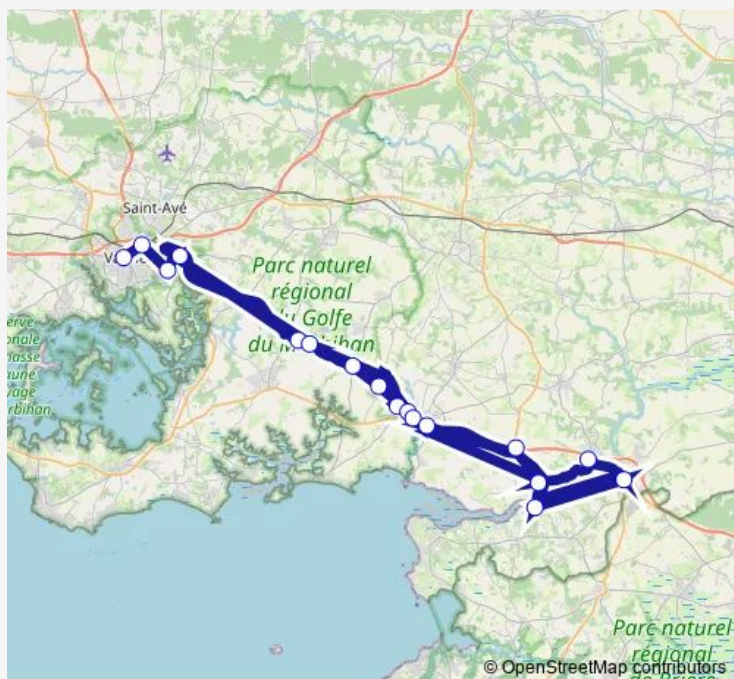

Direction

Pl. De La Libération — Parc Animalier Branféré

14 stops

[Open route schedule](#)

- Pl. De La Libération
- Gare Routière et Sncf
- Le Poulfanc
- Saint Léonard
- Bas du bourg
- Centre
- Sainte Julitte
- Saint Gourlais
- Hinzal
- Le Parc
- Pen Mur
- Pl. De La Duchesse Anne
- Centre
- Parc Animalier Branféré

Route schedule

Pl. De La Libération — Parc Animalier Branféré

Monday	09:55-14:30
Tuesday	09:55-14:30
Wednesday	09:55-14:30
Thursday	09:55-14:30
Friday	09:55-14:30
Saturday	09:55
Sunday	—

Route info

Direction: Pl. De La Libération

Stops: 14

Trip Duration: 1 hour 2 min

Direction

Hotel Albatros — Pl. De La Libération

17 stops

[Open route schedule](#)

Hotel Albatros

Kerhellec

Av.Charles De Gaulle

Requerio

Espace Littoral

Pl. De La Duchesse Anne

Pen Mur

Le Parc

Hinzal

Saint Gourlais