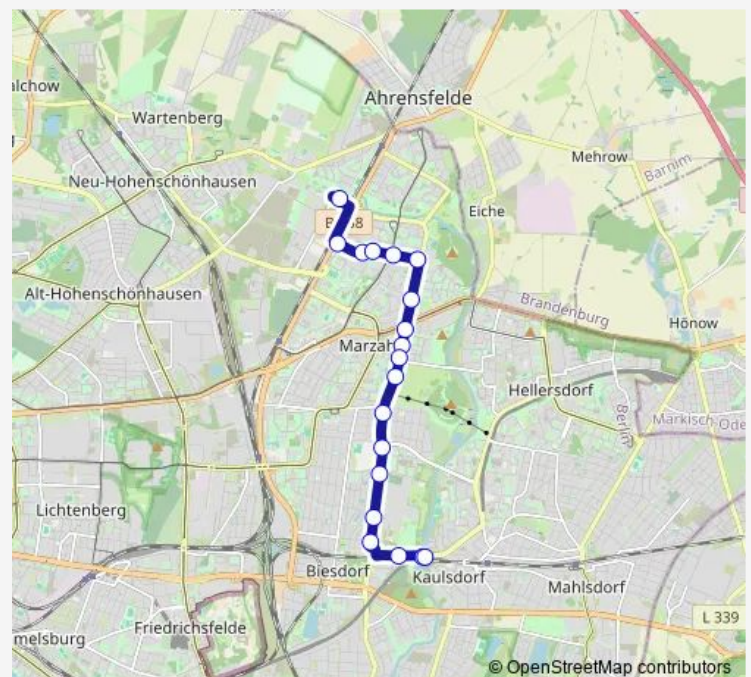

Brebacher Weg (Berlin)

Altentreptower Str. (Berlin)

Rapsweg/Unfallkrankenhaus (Berlin)

Buckower Ring (Berlin)

Berlin, Cecilienstr./Blumberger Damm

Blumberger Damm/Elisabethstr. (Berlin)

Blumberger Damm/Gärten der Welt (Berlin)

Bärensteinstr. (Berlin)

Zinndorfer Str. (Berlin)

Landsberger Allee/Blumberger Damm (Berlin)

Rudolf-Leonhard-Str. (Berlin)

Glambecker Ring (Berlin)

Lea-Grundig-Str. (Berlin)

Schleusinger Str. (Berlin)

Sella-Hasse-Str. (Berlin)

S Mehrower Allee (Berlin)

Köthener Str. (Berlin)

Route schedule

S+U Wuhletal (Berlin) — Köthener Str. (Berlin)

Monday	03:02-02:32 ⁺¹
Tuesday	03:02-02:32 ⁺¹
Wednesday	03:02-02:32 ⁺¹
Thursday	03:02-02:32 ⁺¹
Friday	03:02-02:32 ⁺¹
Saturday	03:02-02:32 ⁺¹
Sunday	03:02-02:32 ⁺¹

Route info

Direction: S+U Wuhletal (Berlin)

Stops: 19

Trip Duration: 0 hour 16 min

■ N96

BusMaps

Direction

Köthener Str. (Berlin) — S+U Wuhletal (Berlin)