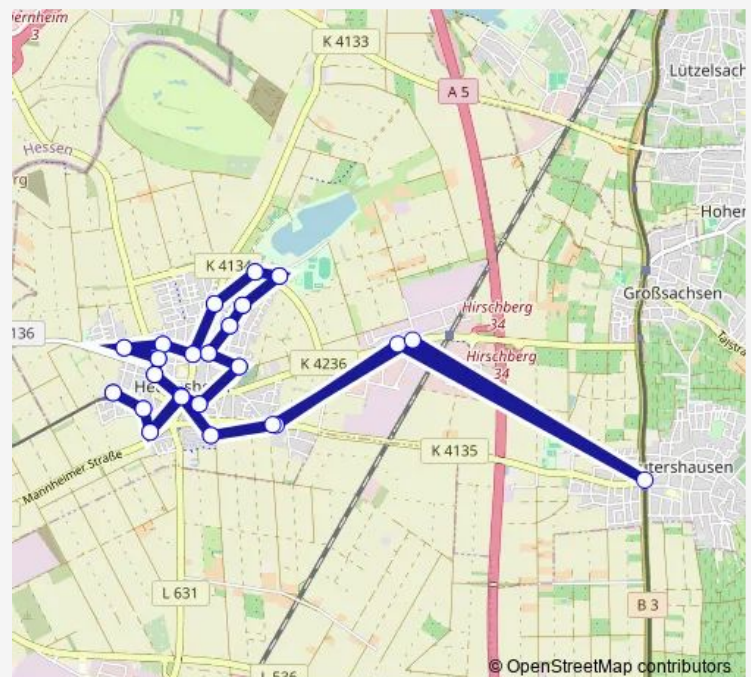

Heddesheim, In der Sackpfeife

Heddesheim, Linden-/Triebstr.

Heddesheim, Bismarck-/Vorstadt

Heddesheim, Friedhof

Heddesheim, Seniorenbegegn.

Heddesheim, Rathaus

Heddesheim, Schlatterstraße

Heddesheim, Siedlung

Heddesheim, Gewerbegebiet

Route schedule

Heddesheim, Bahnhof (Rnv) — Heddesheim, Bahnhof (Rnv)

Monday 21:45-23:45

Tuesday 21:45-23:45

Wednesday 21:45-23:45

Thursday 21:45-23:45

Friday 21:45-23:45

Saturday 18:20-23:45

Sunday 08:20-23:45

Route info

Direction: Heddesheim, Bahnhof (Rnv)

Stops: 43

Trip Duration: 0 hour 40 min

Leutershausen, Bahnhof

Heddesheim, Gewerbegebiet

Heddesheim, Siedlung

Heddesheim, Schlatterstraße

Heddesheim, Rathaus

Heddesheim, Seniorenbegegn.

Heddesheim, Friedhof

Heddesheim, Bismarck-/Vorstadt

Heddesheim, Linden-/Triebstr.

Heddesheim, In der Sackpfeife