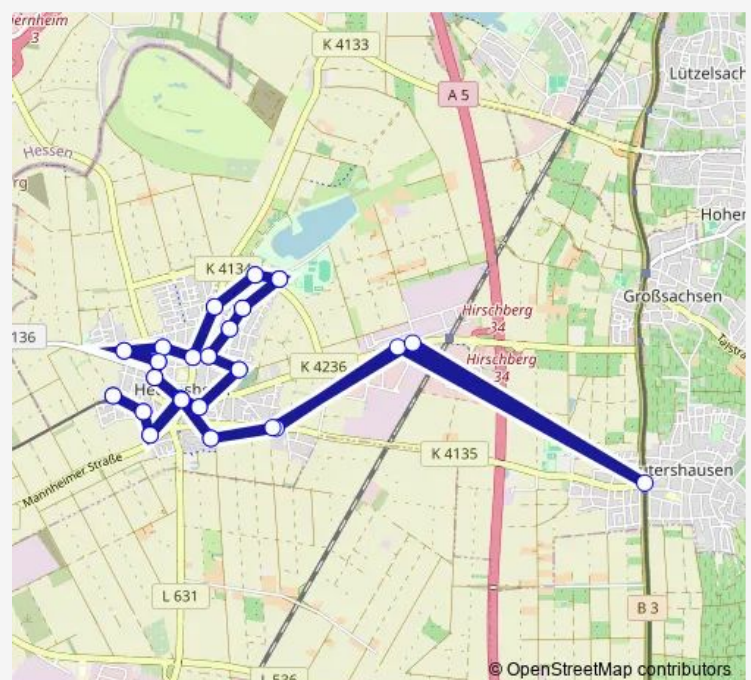

Heddesheim, In der Sackpfeife

Heddesheim, Linden-/Triebstr.

Heddesheim, Bismarck-/Vorstadt

Heddesheim, Friedhof

Heddesheim, Seniorenbegegn.

Heddesheim, Rathaus

Heddesheim, Schlatterstraße

Heddesheim, Siedlung

Heddesheim, Gewerbegebiet

Route schedule

Heddesheim, Bahnhof (Rnv) — Heddesheim, Bahnhof (Rnv)

Monday 21:45-23:45

Tuesday 21:45-23:45

Wednesday 21:45-23:45

Thursday 21:45-23:45

Friday 21:45-23:45

Saturday 18:20-23:45

Sunday 08:20-23:45

Route info

Direction: Heddesheim, Bahnhof (Rnv)

Stops: 43

Trip Duration: 0 hour 40 min

Leutershausen, Bahnhof

Heddesheim, Gewerbegebiet

Heddesheim, Siedlung

Heddesheim, Schlatterstraße

Heddesheim, Rathaus

Heddesheim, Seniorenbegegn.

Heddesheim, Friedhof

Heddesheim, Bismarck-/Vorstadt

Heddesheim, Linden-/Triebstr.

Heddesheim, In der Sackpfeife