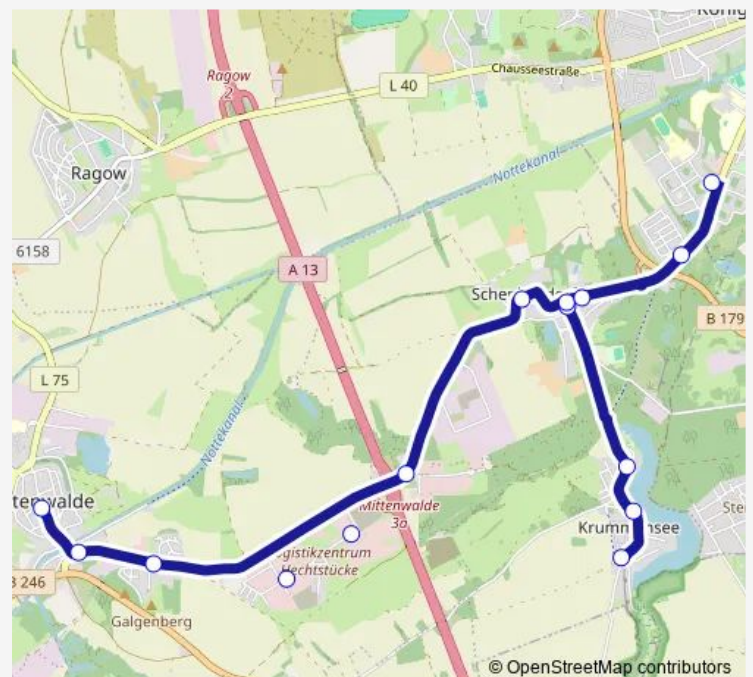

Gallun, Berg

Mittenwalde (LDS), An der Feuerwehr

Mittenwalde (LDS), Baruther Vorstadt

Mittenwalde (LDS), Ruppinstr.

Mittenwalde (LDS), Zülowstr.

Mittenwalde (LDS), Dahmestr.

Mittenwalde (LDS), Schäferfeld

Route schedule

Route info

Direction: Kallinchen, Dorf

Stops: 9

Trip Duration: 0 hour 17 min

729

BusMaps

Direction

S Königs Wusterhausen Bhf — Töpchin, Dorf

28 stops

[Open route schedule](#)

S Königs Wusterhausen Bhf

Königs Wusterhausen, Schloß

Königs Wusterhausen, Luckenwalder Str.

Königs Wusterhausen, Luckenwalder Str./Goethestr.

Königs Wusterhausen, Fontane-Center