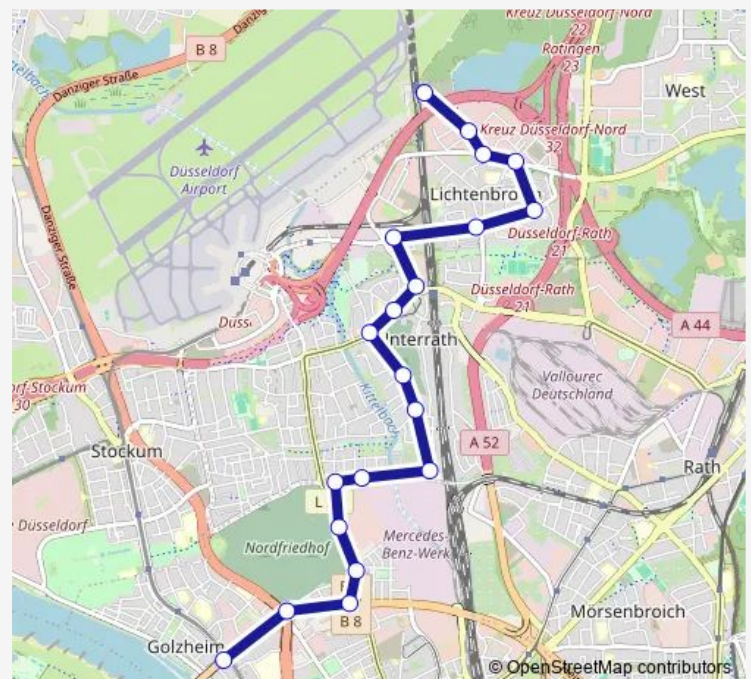

Direction

D-Flughafen Bf — D-Theodor-Heuss-Brücke

20 stops

[Open route schedule](#)

- D-Flughafen Bf
- D-Mündelheimer Weg
- D-Nosenberger Straße
- D-Wanheimer Straße
- D-Neu-Lichtenbroich
- D-Im Schlank
- D-Parsevalstraße
- D-Unterrath S
- D-Unterrath, Friedhof
- D-Am Röttchen
- D-Walsroder Weg
- D-Hoferhofstraße
- D-Höxterweg
- D-Bocholter Straße
- D-Ziegelstraße
- D-Großmarkt
- D-Hugo-Viehoff-Straße
- D-Johannstraße
- D-Nordfriedhof
- D-Theodor-Heuss-Brücke

Route schedule

D-Flughafen Bf — D-Theodor-Heuss-Brücke

Monday	04:52-00:40 ⁺¹
Tuesday	04:52-00:40 ⁺¹
Wednesday	04:52-00:40 ⁺¹
Thursday	04:52-00:40 ⁺¹
Friday	04:52-00:40 ⁺¹
Saturday	06:10-00:40 ⁺¹
Sunday	05:40-00:40 ⁺¹

Route info

Direction: D-Flughafen Bf

Stops: 20

Trip Duration: 0 hour 22 min

Direction

D-Theodor-Heuss-Brücke — D-Flughafen Bf

20 stops

[Open route schedule](#)

D-Theodor-Heuss-Brücke

D-Nordfriedhof

D-Nordfriedhof

D-Hugo-Viehoff-Straße

D-Großmarkt

D-Ziegelstraße

D-Bocholter Straße

D-Höxterweg