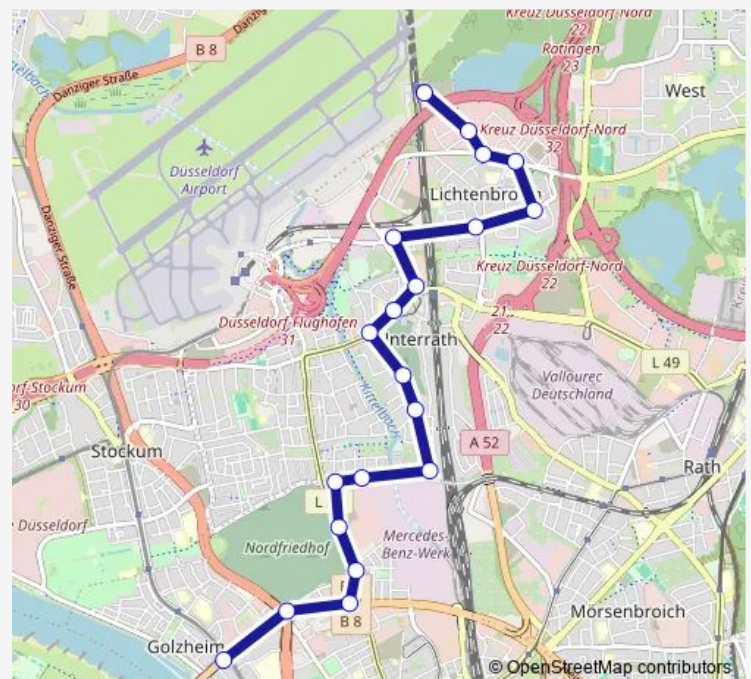

Direction

D-Flughafen Bf — D-Theodor-Heuss-Brücke

20 stops

[Open route schedule](#)

D-Flughafen Bf

D-Mündelheimer Weg

D-Nosenberger Straße

D-Wanheimer Straße

D-Höxterweg

D-Bocholter Straße

D-Ziegelstraße

D-Großmarkt

D-Hugo-Viehoff-Straße

D-Johannstraße

D-Nordfriedhof

D-Theodor-Heuss-Brücke

Route schedule

D-Flughafen Bf — D-Theodor-Heuss-Brücke

Monday 04:52-00:40⁺¹

Tuesday 04:52-00:40⁺¹

Wednesday 04:52-00:40⁺¹

Thursday 04:52-00:40⁺¹

Friday 04:52-00:40⁺¹

Saturday 06:10-00:40⁺¹

Sunday 05:40-00:40⁺¹

Route info

Direction: D-Flughafen Bf

Stops: 20

Trip Duration: 0 hour 22 min

Direction

D-Theodor-Heuss-Brücke — D-Flughafen Bf

20 stops