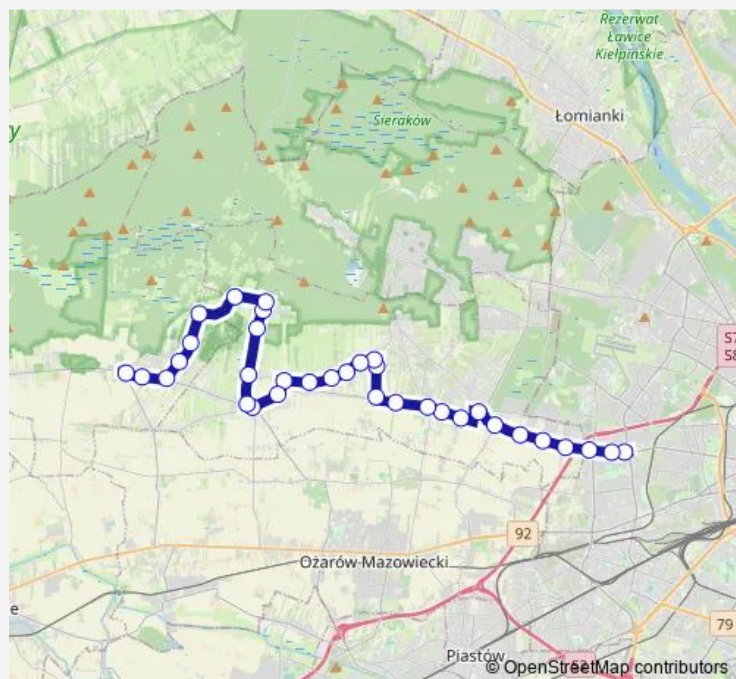

### Route schedule

Zaborów-Szkoła — Metro Bemowo

Monday 07:21

Tuesday 07:21

Wednesday 07:21

Thursday 07:21

Friday 07:21

Saturday —

### Route info

Direction: Zaborów-Szkoła

Stops: 32

Trip Duration: 0 hour 52 min

Zielonki

Stare Babice Gen. Kutrzeby

Stare Babice Wieruchowska

Stare Babice Rynek

Latchorzew

Lubiczów

Blizne Jasińskiego

Blizne Łaszczyńskiego

Os. Górczewska

Klemensiewicza

Metro Bemowo

## Route info

Direction: Mariew

Stops: 35

Trip Duration: 0 hour 51 min

Stare Babice Gen. Kutrzeby

Stare Babice Wieruchowska

Stare Babice Rynek

Latchorzew