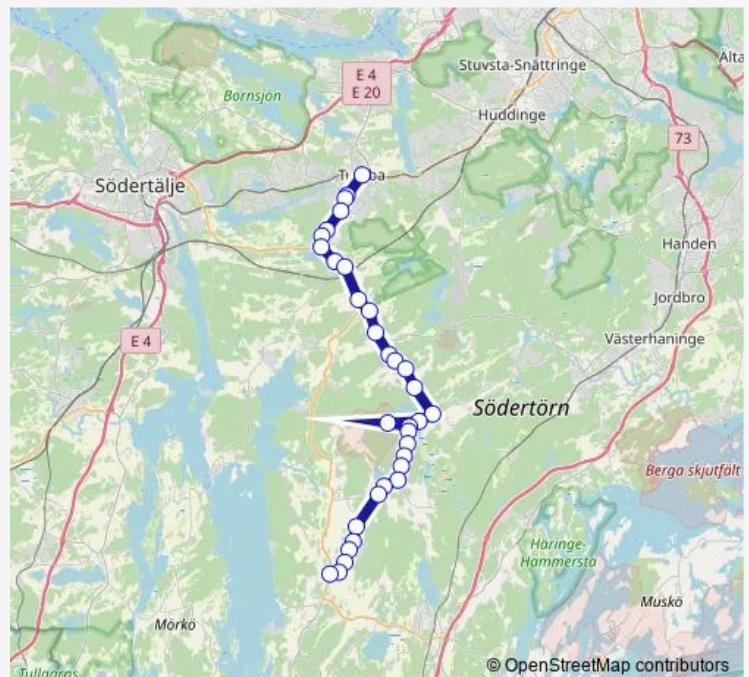

Thursday 06:10-19:06

Friday 06:10-19:06

Saturday 09:14-19:06

Sunday 09:14-19:06

Route info

Direction: Sorunda Spångbro

Stops: 33

Trip Duration: 1 hour 0 min

729

BusMaps

Uringe skola

Iselsta

Rosenhill

Smällan

Sjövreten

Vårsta centrum