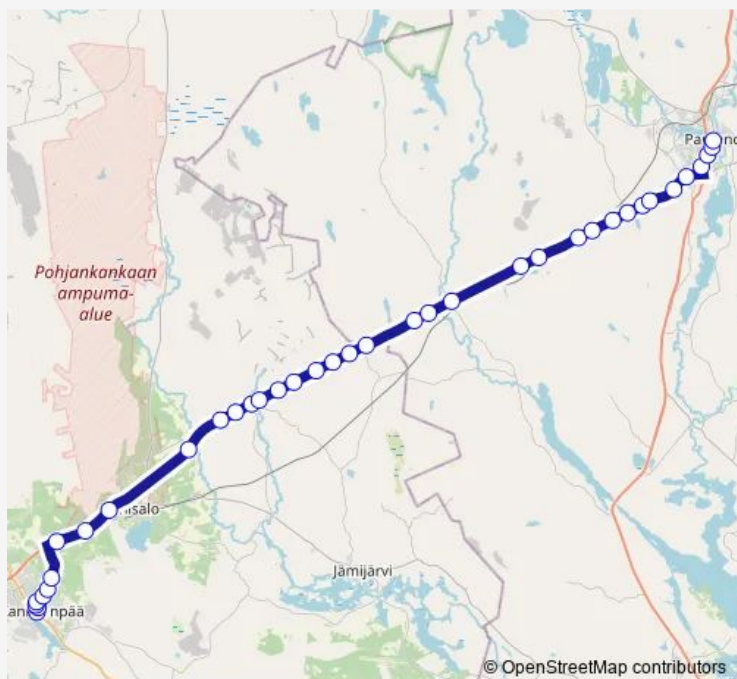

Thursday 14:15-15:30

Friday 14:15-15:30

Saturday —

Sunday —

Route info

Direction: Kankaanpään linja-autoasema

Stops: 38

Trip Duration: 0 hour 35 min

■ Kankaanpään linja-autoasema - Parkano matkahuolto

BusMaps

Porintie 1613 I

Porintie 1533 I

Raivala I

Rautalammentie 87 I

Porintie 919 I

Porintie 696 I