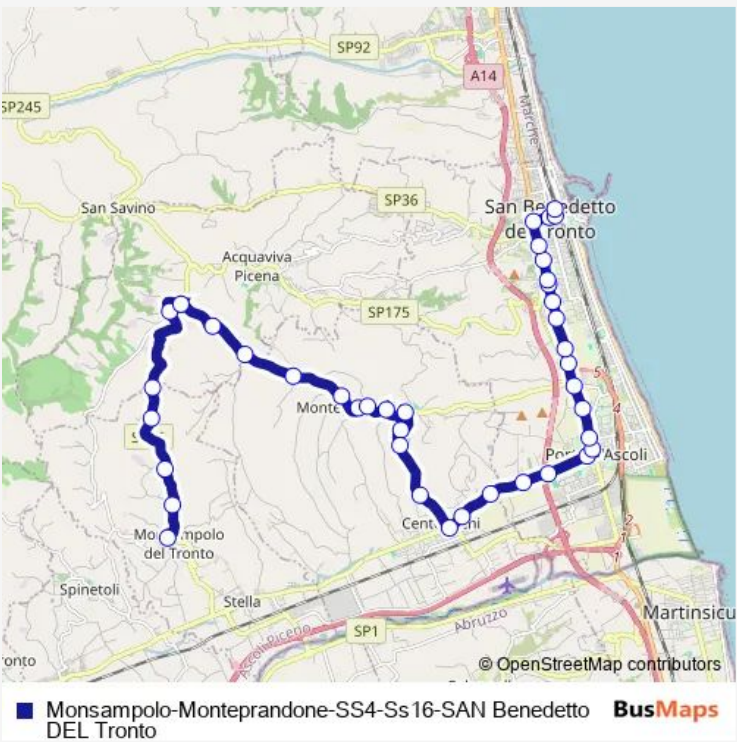

Bus Monsampolo-Monteprandone-SS4-Ss16-SAN Benedetto DEL Tronto

[Go to website](#)

Direction
 Monsampolo - Piazza G. Marconi — S. Benedetto DEL TR. - Stazione Ffss
 - Stazione Ffss

40 stops

[Open route schedule](#)

- Monsampolo - Piazza G. Marconi
- Contrada Pagliare
- BEB Contrada Pagliare DI Monsampolo
- Cantina Sociale Monsamolo T.
- Contrada Piano DI Trocco
- Bivio Contrada Forola
- Bivio Spera
- Santa Maria IN Accubitu
- Contrada Casarica 22
- Contrada Colle Appeso
- VIA Borgo DA Monte-London Bar
- Monteprandone - VIA Borgo DA Sole
- Borgo DA Mare-Incrocio VIA Monterone
- Mobilificio Pallotta
- Bivio Frati S.Giacomo
- SAN Giacomo Della Marca - Convento Frati
- Cimitero Monteprandone
- Centobuchi-Chiesa Regina Pacis
- Centobuchi-Bivio Monteprandone
- Centobuchi - Hotel Cavaliere

Route schedule
 Monsampolo - Piazza G. Marconi — S. Benedetto DEL TR. - Stazione Ffss

Monday	15:45-18:10
Tuesday	15:45-18:10
Wednesday	15:45-18:10
Thursday	15:45-18:10
Friday	15:45-18:10
Saturday	15:45-18:10
Sunday	—

Route info

Direction: Monsampolo - Piazza G. Marconi

Stops: 40

Trip Duration: 0 hour 40 min

Fosso DEI Galli-Case Merlini

Porto D'Ascoli - Cabina

Fosso DEI Galli

Porto D'Ascoli - Chiesa Dell'Annunziata