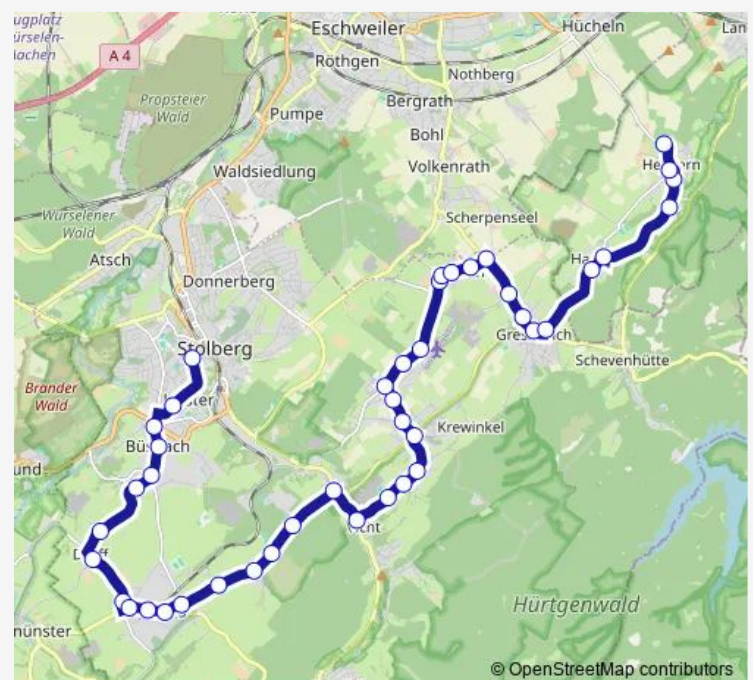

Stolberg, Rosental

Stolberg, Rathaus (Bus)

Stolberg, Altstadt (Bus)

Stolberg, Finkensief

Stolberg, Hammer Binsfeldhammer

Stolberg, Hammer Bernhardshammer

Stolberg, Mausbach Rothe Gasse

Stolberg, Mausbach Diepenlinchen

Stolberg, Mausbach Am Wimblech

Stolberg, Mausbach Dechant-Brock-Straße

Stolberg, Mausbach Kirche

Stolberg, Mausbach Bürgermeisteramt

Route schedule

Stolberg, Liester Schulzentrum — Langerwehe, Heistern Fourné

Monday	—
Tuesday	—
Wednesday	15:50
Thursday	15:08
Friday	—
Saturday	—
Sunday	—

Route info

Direction: Stolberg, Liester Schulzentrum

Stops: 35

Trip Duration: 0 hour 49 min

■ V — zusätzliche Einsatzwagen an Schultagen

Direction

Stolberg, Liester Schulzentrum — Langerwehe, Heistern Fourné

43 stops

[Open route schedule](#)

Stolberg, Liester Schulzentrum

Stolberg, Liester Marie-Juchacz-Park

Stolberg, Büsbach Aachener Straße