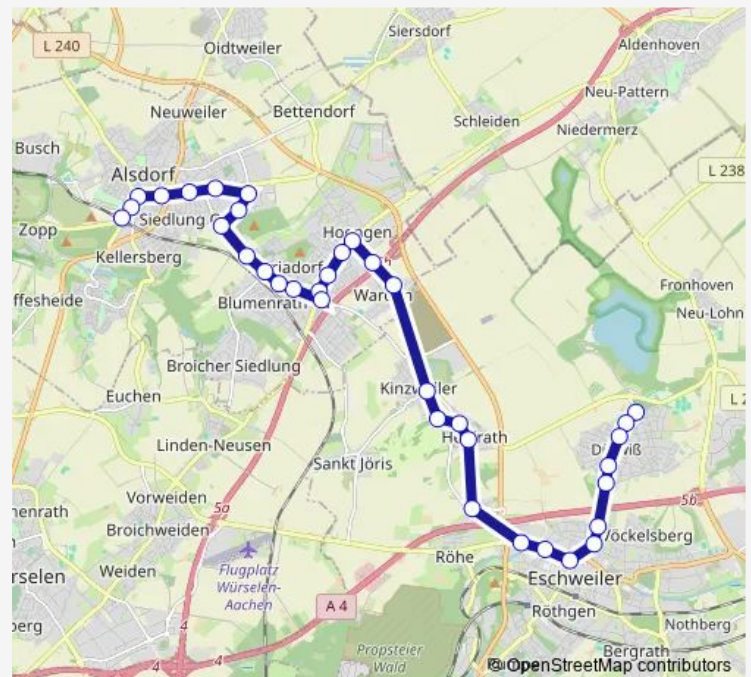

Eschweiler, Dürwiß Friedhof

Eschweiler, Dürwiß Kirche

Eschweiler, Dürwiß Jülicher Straße

Eschweiler, Dürwiß Heinrich-Heine-Straße

Eschweiler, Dürwiß Am Rodelberg

Eschweiler, Liebfrauenstraße

Eschweiler, Peter-Paul-Straße

### Route schedule

Eschweiler, Dürwiß — Eschweiler, Bushof

Monday 07:06

Tuesday 07:06

Wednesday 07:06

Thursday 07:06

Friday 07:06

Saturday —

### Route info

Direction: Eschweiler, Dürwiß

Stops: 12

Trip Duration: 0 hour 12 min

■ V — zusätzliche Einsatzwagen an Schultagen

BusMaps

## Route info

Direction: Eschweiler, Dürwiß Friedhof

Stops: 35

Trip Duration: 0 hour 54 min

Alsdorf, Mariadorf Kirche

Alsdorf, Mariadorf Mariagrube

Alsdorf, Siedlung Ost

Alsdorf, Schaufenberg Gewerbepark