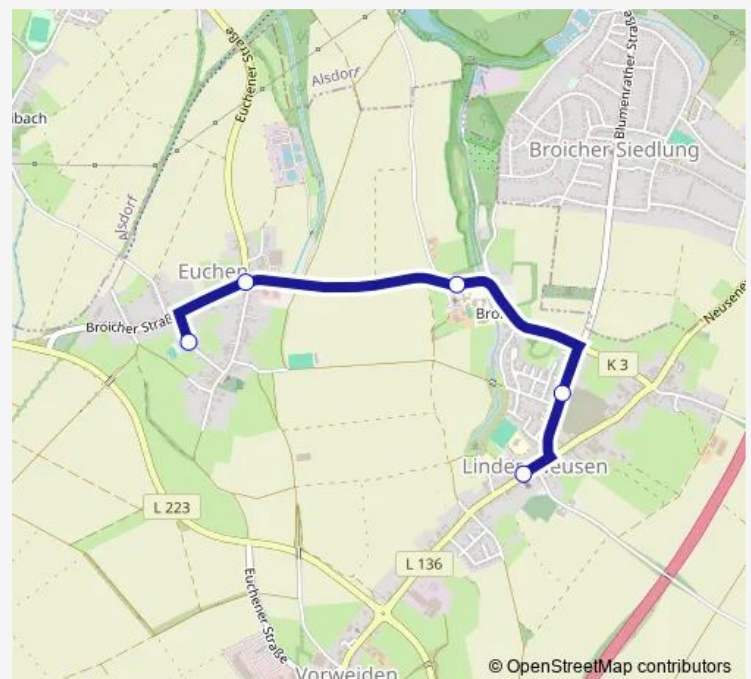

Friday

—

Saturday

—

Sunday

—

Route info

Direction: Aachen, Eilendorf Schubertstraße

Stops: 14

Trip Duration: 0 hour 22 min

■ V — zusätzliche Einsatzwagen an Schultagen

Direction

Würselen, Parkhotel — Würselen, Broichweiden Neusen Kreuz

17 stops

[Open route schedule](#)

Würselen, Parkhotel