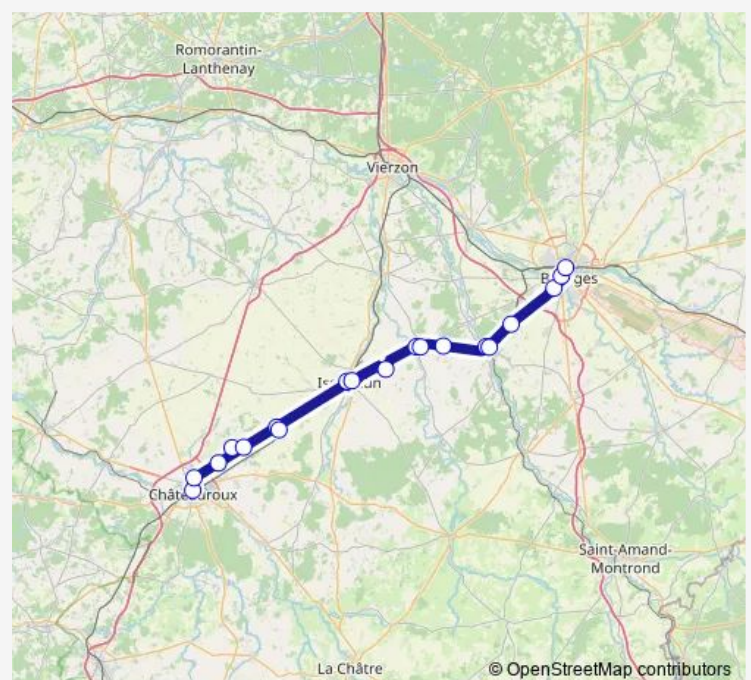

### Direction

Chateauroux - Gare Routière — Bourges Gare Sncf quai D

19 stops

[Open route schedule](#)

Chateauroux - Gare Routière

Deols Mairie

Montierchaume Les Rosiers

Montierchaume Place Raymond Couturier

Civray Grand Entrevin

Saint Florent Place de la République

St Florent Gare Sncf

LE Subdray Lycée Agricole

Bourges Les Ailes

Bourges Prado

Bourges Gare Sncf quai D

### Route schedule

Chateauroux - Gare Routière — Bourges Gare Sncf quai D

Monday 05:45-19:01

Tuesday 05:45-19:01

Wednesday 05:45-19:01

Thursday 05:45-19:01

Friday 05:45-19:01

Saturday 08:00-18:00

### Route info

Direction: Chateauroux - Gare Routière

Stops: 19

Trip Duration: 1 hour 35 min