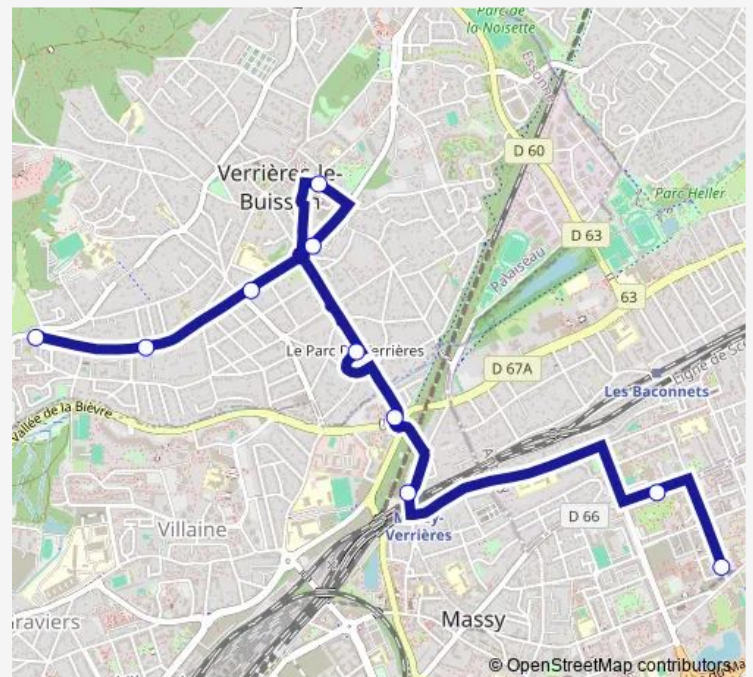

### Direction

Croix Belle Avoine — Hôpital Jacques Cartier

10 stops

[Open route schedule](#)

Croix Belle Avoine

Moulin de Grais

Grands Chênes

Foch Leclerc

Mairie

Le Lac

Bièvre Poterne

Gare de Massy-Verrières Rer

Kennedy / Centre Sportif Lionel Terray

Hôpital Jacques Cartier

### Route schedule

Croix Belle Avoine — Hôpital Jacques Cartier

Monday 08:50-16:50

Tuesday 08:50-16:50

Wednesday 08:50-16:50

Thursday 08:50-16:50

Friday 08:50-16:50

Saturday 13:30-16:50

### Route info

Direction: Croix Belle Avoine

Stops: 10

Trip Duration: 0 hour 18 min