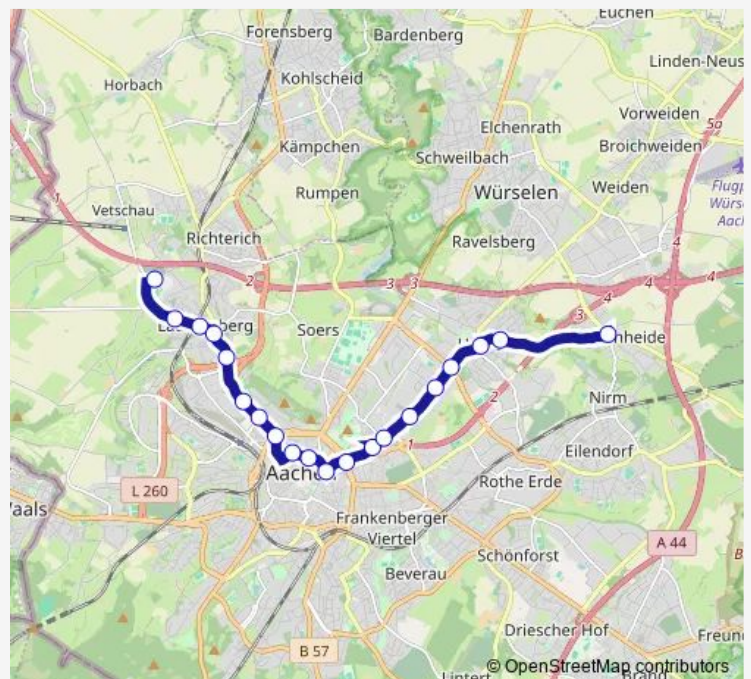

### Direction

Aachen, Laurensberg Schulzentrum (Parkplatz) —  
Aachen, Brüsseler Ring

27 stops

[Open route schedule](#)

- Aachen, Laurensberg Schulzentrum (Parkplatz)
- Aachen, Laurensberg Pannhauser Straße
- Aachen, Laurensberg Rathaus
- Aachen, Laurensberg
- Aachen, Laurensberg Teichwinkel
- Aachen, Laurensberg Viadukt
- Aachen, Gewerbegebiet Schlottfeld
- Aachen, Süsterau
- Aachen, Europadorf
- Aachen, Süsterfeld
- Aachen, Westbahnhof (Bus)
- Aachen, Mies-van-der-Rohe-Straße
- Aachen, Seffenter Weg
- Aachen, Halifaxstraße
- Aachen, Melatener Straße
- Aachen, Muffet
- Aachen, Hanbruch Schwimmhalle West Ulla-Klinger-H.
- Aachen, Kronenberg
- Aachen, Am Friedrich
- Aachen, Am Backes

### Route schedule

Aachen, Laurensberg Schulzentrum (Parkplatz) —  
Aachen, Brüsseler Ring

Monday	—
Tuesday	12:54-15:29
Wednesday	13:29-15:50
Thursday	—
Friday	12:54
Saturday	—
Sunday	—

### Route info

Direction: Aachen, Laurensberg Schulzentrum (Parkplatz)

Stops: 27

Trip Duration: 0 hour 32 min

■ V — zusätzliche Einsatzwagen an Schultagen - Schulen in Aachen Laurensberg **BusMaps**

Aachen, Am Neuenhof