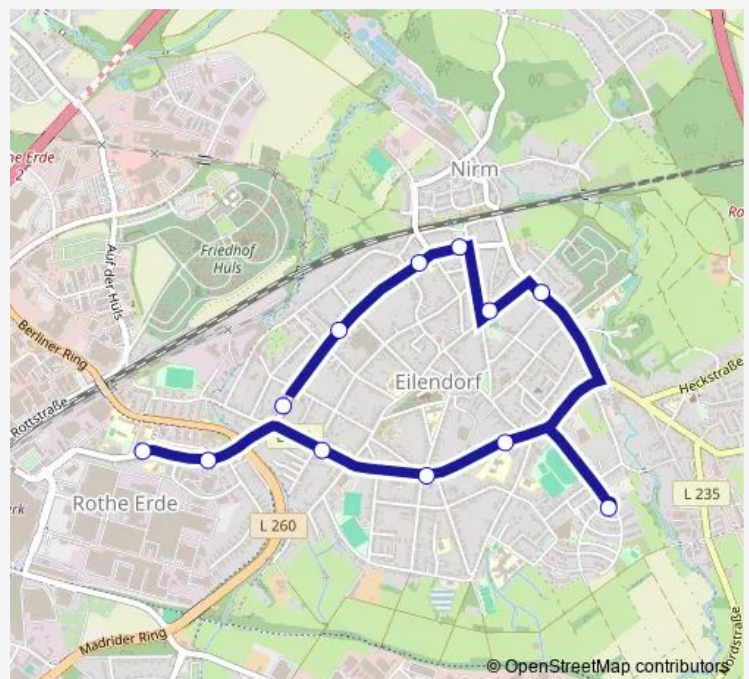

### Direction

Aachen, Oberforstbach Schule — Aachen, Oberforstbach

28 stops

[Open route schedule](#)

- Aachen, Oberforstbach Schule
- Aachen, Oberforstbach Tannenallee
- Aachen, Oberforstbach Laschet
- Aachen, Lichtenbusch Erlenpütz
- Aachen, Lichtenbusch
- Aachen, Lichtenbusch Broich (Zollamt)
- Aachen, Rasthaus Lichtenbusch
- Aachen, Oberforstbach Kohlshof
- Aachen, Oberforstbach Laschet
- Aachen, Lichtenbusch Kesselstraße
- Aachen, Lichtenbuscher Weg
- Aachen, Lichtenbusch Broichhausen
- Aachen, Sief Abzweigung
- Aachen, Sief Baumgartsweg
- Aachen, Sief Schule
- Aachen, Sief Radermacher
- Aachen, Schmithof Vennbahn
- Aachen, Schmithof Schule
- Aachen, Schmithof Schmithofer Straße
- Aachen, Oberforstbach Gewerbegebiet
- Aachen, Oberforstbach Pascalstraße

### Route schedule

Aachen, Oberforstbach Schule — Aachen, Oberforstbach

Monday	13:35
Tuesday	13:35
Wednesday	13:35
Thursday	13:35
Friday	13:35
Saturday	—
Sunday	—

### Route info

Direction: Aachen, Oberforstbach Schule

Stops: 28

Trip Duration: 0 hour 31 min

■ V — zusätzliche Einsatzwagen an Schultagen - Schulen in Aachen, Grundschulen **BusMaps**

Aachen, Oberforstbach Auf dem Bahnes

### Direction

Aachen, Unterer Backertsweg (Maria im Tann) — Aachen, Hanbruch Schwimmhalle West Ulla-Klinger-H.

8 stops

[Open route schedule](#)

Aachen, Unterer Backertsweg (Maria im Tann)

Aachen, Entenpfuhler Weg