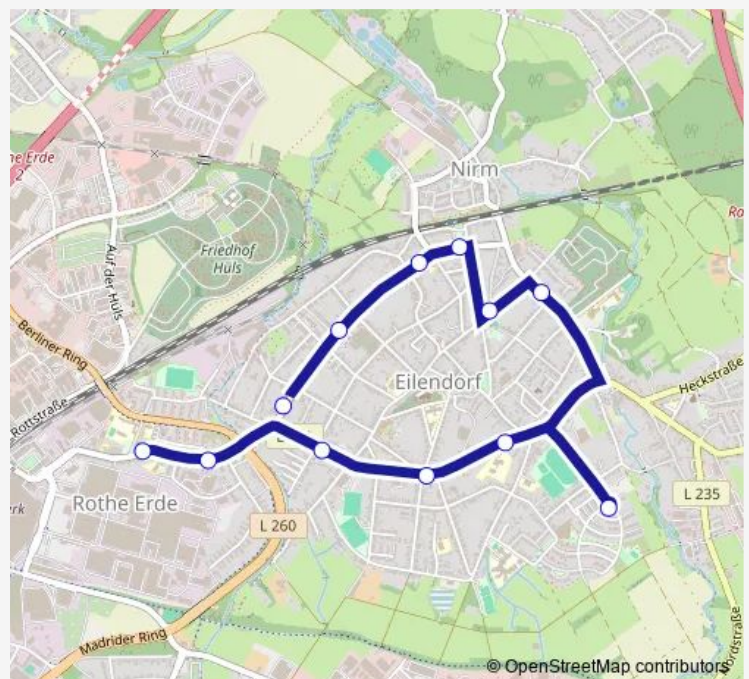

Route schedule

Aachen, Oberforstbach Schule — Aachen, Oberforstbach

Monday	13:35
Tuesday	13:35
Wednesday	13:35
Thursday	13:35
Friday	13:35
Saturday	—
Sunday	—

Route info

Direction: Aachen, Oberforstbach Schule

Stops: 28

Trip Duration: 0 hour 31 min

■ V — zusätzliche Einsatzwagen an Schultagen - Schulen in Aachen, Grundschulen **BusMaps**

Aachen, Oberforstbach Auf dem Bahnes

Aachen, Schleckheim Nerscheider Weg

Aachen, Schleckheim Schumag

Aachen, Nütheim Hundskaulweg

Aachen, Schleckheim Kapelle

Aachen, Schleckheim Kroitzeider Weg

Aachen, Oberforstbach

Direction

Aachen, Unterer Backertsweg (Maria im Tann) — Aachen, Hanbruch Schwimmhalle West Ulla-Klinger-H.