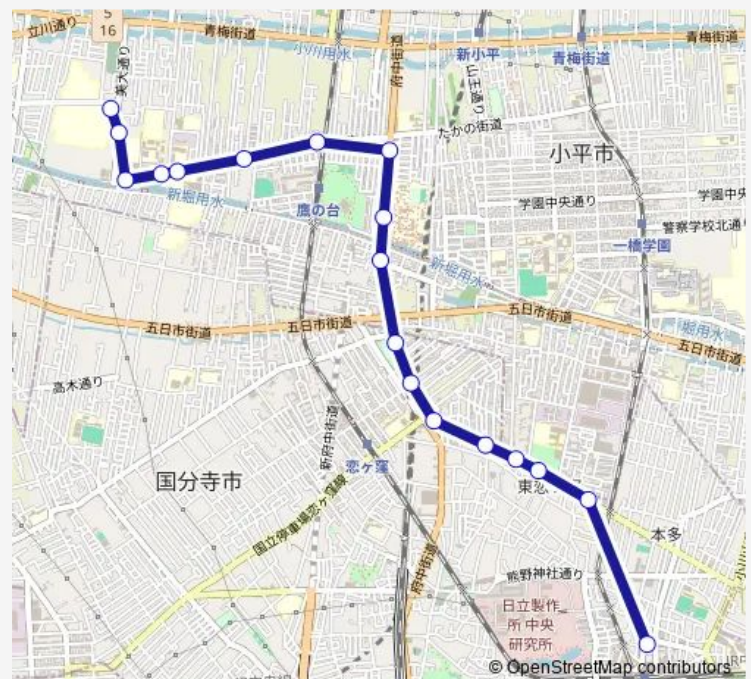

### Direction

武蔵野美術大学 — 国分寺駅北口

18 stops

[Open route schedule](#)

武蔵野美術大学

武蔵野美術大学正門

朝鮮大学校

白梅学園前

東恋ヶ窪

北の原住宅

向ヶ丘

けやき公園前

第三小学校 (国分寺市)

国分寺駅北口

### Route schedule

武蔵野美術大学 — 国分寺駅北口

Monday 07:31-22:40

Tuesday 07:31-22:40

Wednesday 07:31-22:40

Thursday 07:31-22:40

Friday 07:31-22:40

Saturday 08:00-21:29

### Route info

Direction: 武蔵野美術大学

Stops: 18

Trip Duration: 0 hour 22 min