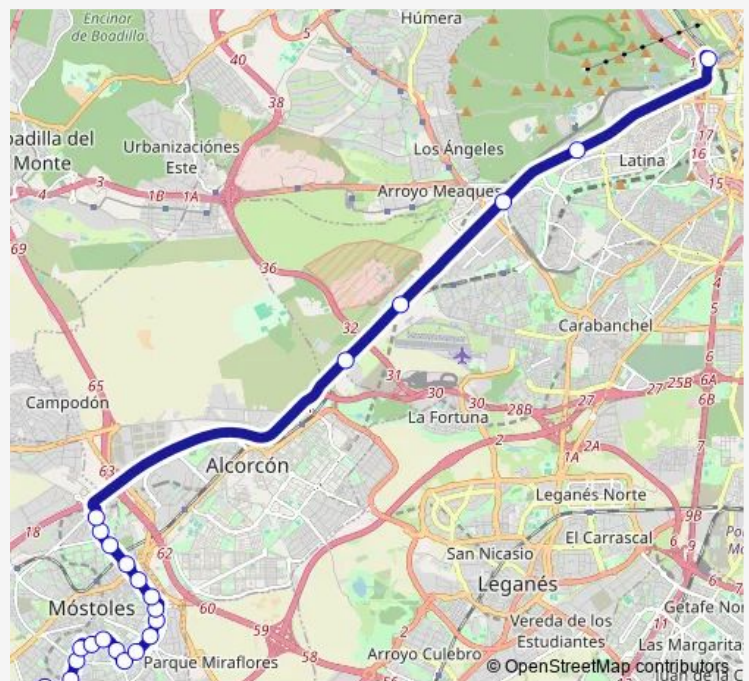

Margarita-Av.Alcalde DE Mostoles

Margarita-Gta.Los Jazmines

Ctra.A5-Museo DEL Aire Y DEL Espacio

PºEXTREMADURA-CUATRO VIENTOS

**Route schedule**

E Polígono Industrial 1-Av.Cámara DE Industria — Intercambiador DE Príncipe Pío

Monday 03:22-21:15

Tuesday 03:22-21:15

Wednesday 03:22-21:15

Thursday 03:22-21:15

Friday 03:22-21:15

Saturday 03:22-21:15

Sunday 03:22-21:15

**Route info**

Direction: E Polígono Industrial 1-Av.Cámara DE Industria

Stops: 24

Trip Duration: 0 hour 42 min

523 — Madrid (Príncipe Pío)-Móstoles (Villafontana)

Pº EXTREMADURA-CAMPAMENTO

Pº EXTREMADURA-BATAN

Intercambiador DE Príncipe Pío

## Direction

E Polígono Industrial 1-Av.Cámara DE Industria — Glorieta SAN Vicente

24 stops

[Open route schedule](#)

E Polígono Industrial 1-Av.Cámara DE Industria

E Polígono Industrial 1-Moraleja DE Enmedio